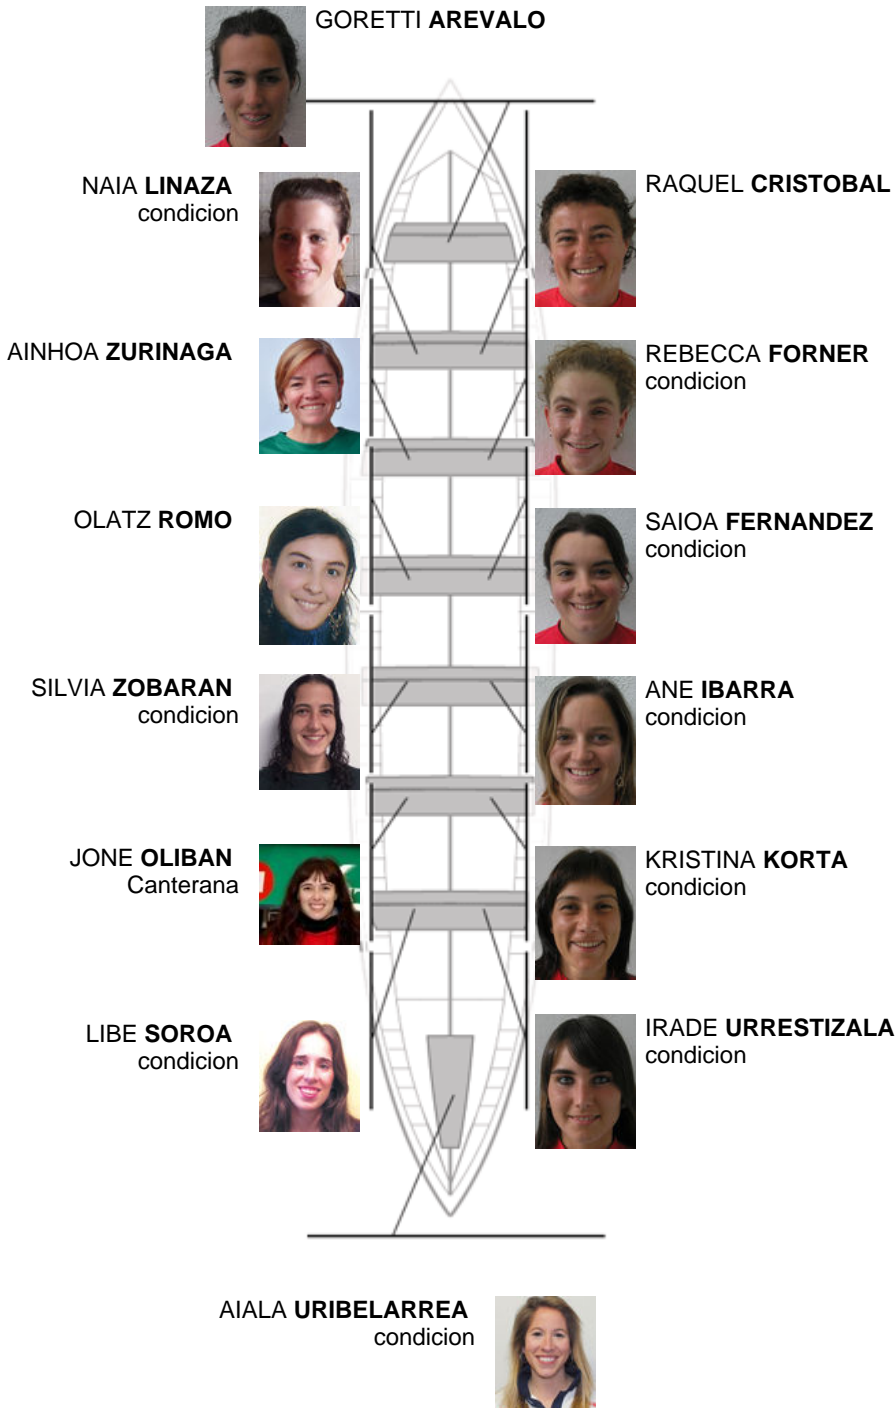

Club	Tiempo	A favor	%	Puntos
3	BIZKAIA	12:41,67	00:22.78	103.08%	2

Image not found or type unknown

Entrenador

Image not found or type unknown

Delegadora

Firma y sello

Suplentes

Retrera
MATX
ORREAGA

No propia

Canteranos:1
Propios: 13
No propios: