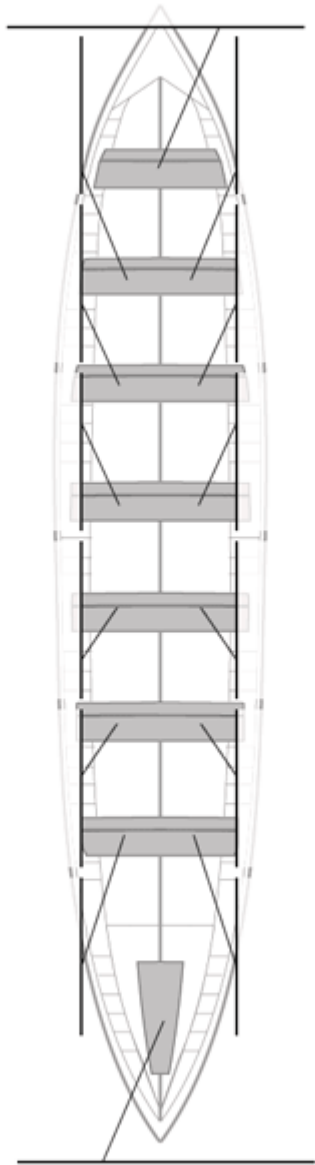

2009-08-15 / Zarauzko Estropadak - 1 - Puntuagarria

	Kluba	Denbora	Alde	%	Puntuak
3	BIZKAIA	11:45,92	00:39,15	105.87%	2

Image not found or type unknown
Entrenatzailea

Image not found or type unknown
Ordezkarria

Firma y sello

Ordezkarriak

Harrobikoak:

Berezkoak:

Ez berezkoak: