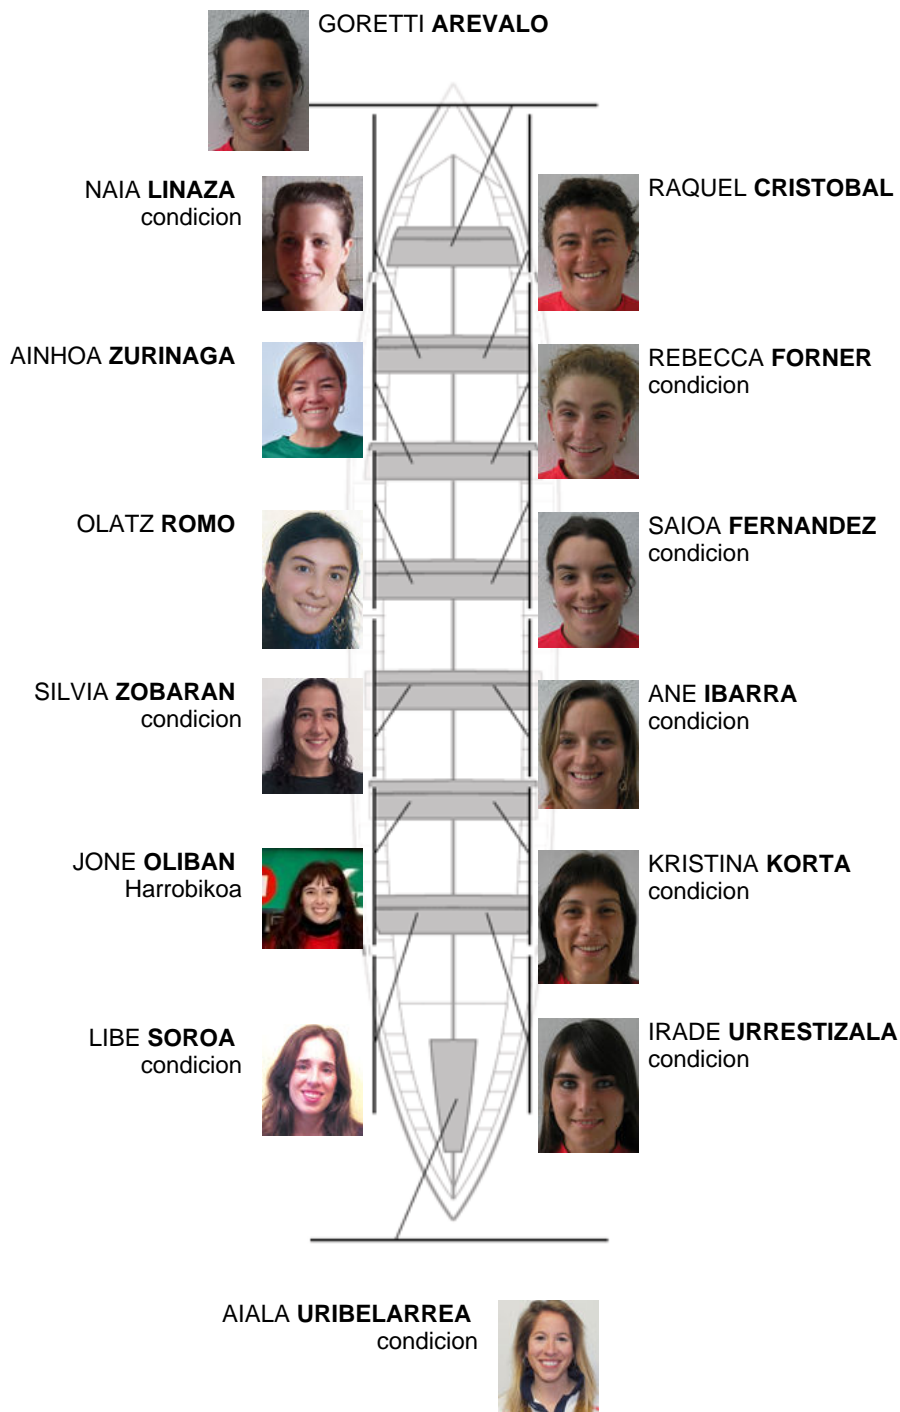

	Kluba	Denbora	Alde	%	Puntuak
3	BIZKAIA	12:41,67	00:22.78	103.08%	2

Image not found or type unknown

Entrenatzailea

Image not found or type unknown

Ordezkarria

Firma y sello

Ordezkeriak

Ordezkeria
SMATX
REBECA

Ez berezkoa

Harrobikoak: 1
Berezkoak: 13
Ez berezkoak: