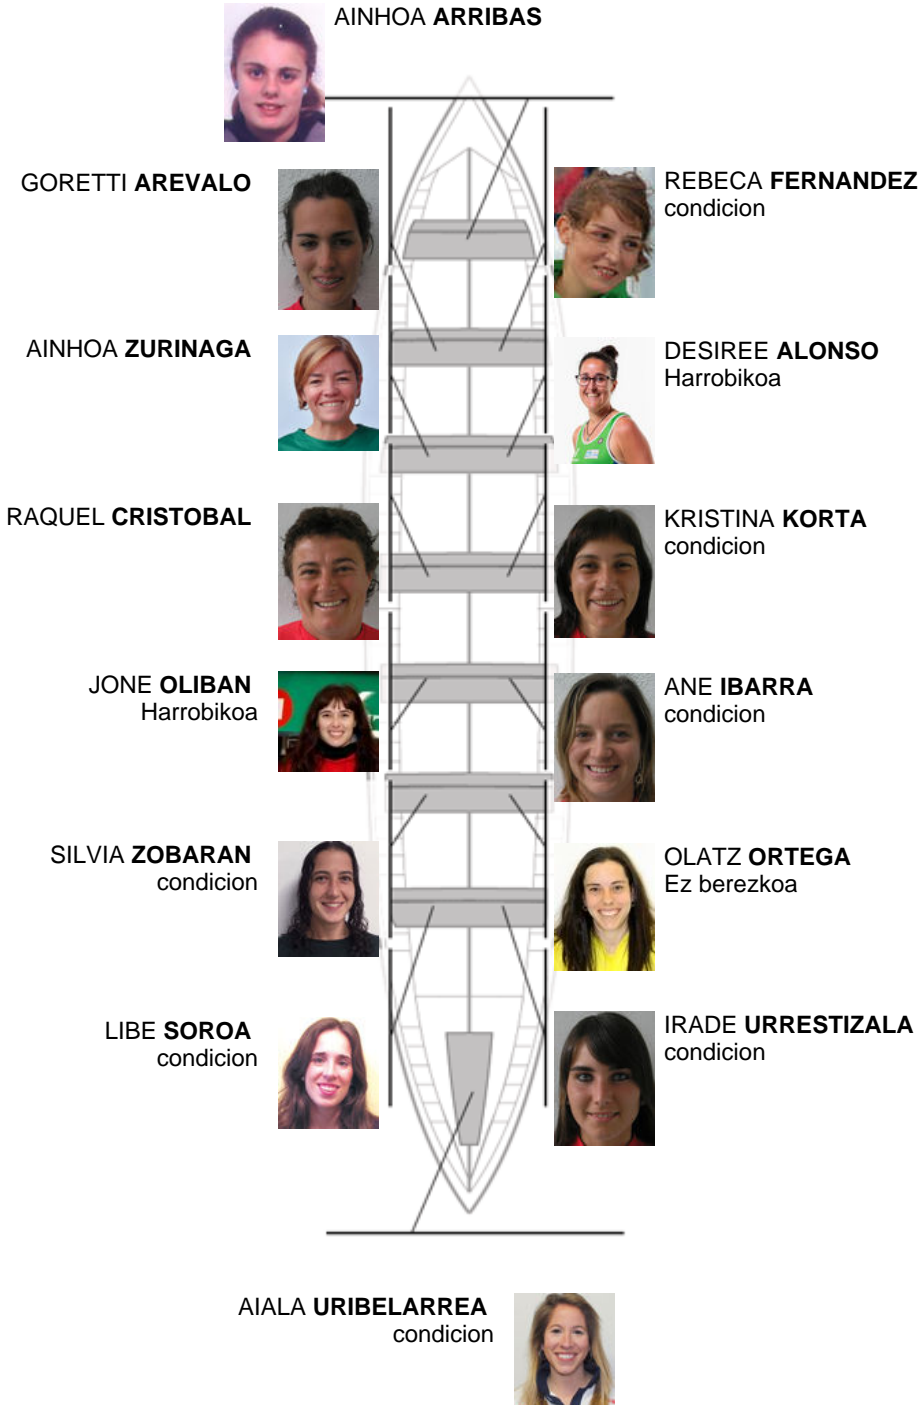

	Kluba	Denbora	Alde	%	Puntuak
2	BIZKAIA	10:55,42	00:09.16	101.41%	3

Image not found or type unknown
Entrenatzailea

Image not found or type unknown
Ordezkarria

Firma y sello

Ordezkarriak

Ratocialaria
ODREZAMAIA
ERDANDEZ