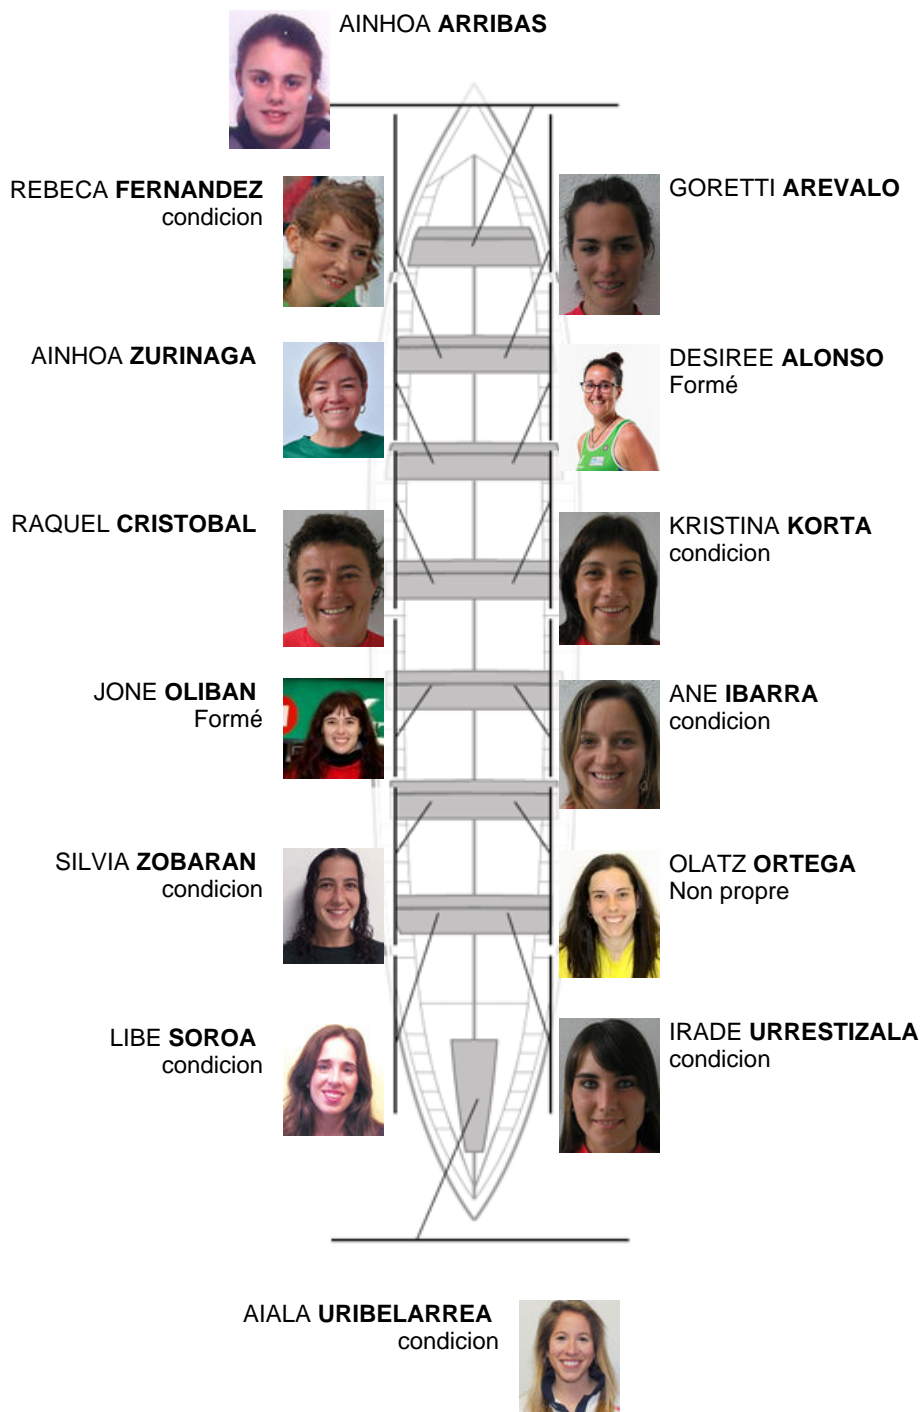

	Club	Temp	Dif	%	Points
3	BIZKAIA	11:21,64	00:23.26	103.53%	2

Coach
ANDER
AGIRRE SESMA

Délegu@
BEGOÑA
BAÑUELOS
TEMPRANO

Firma y sello

Supleánts

Ratonaire
COREZAMAIA
ERDANDEZ

Formé:2
Prope: 11
Non propre: 1