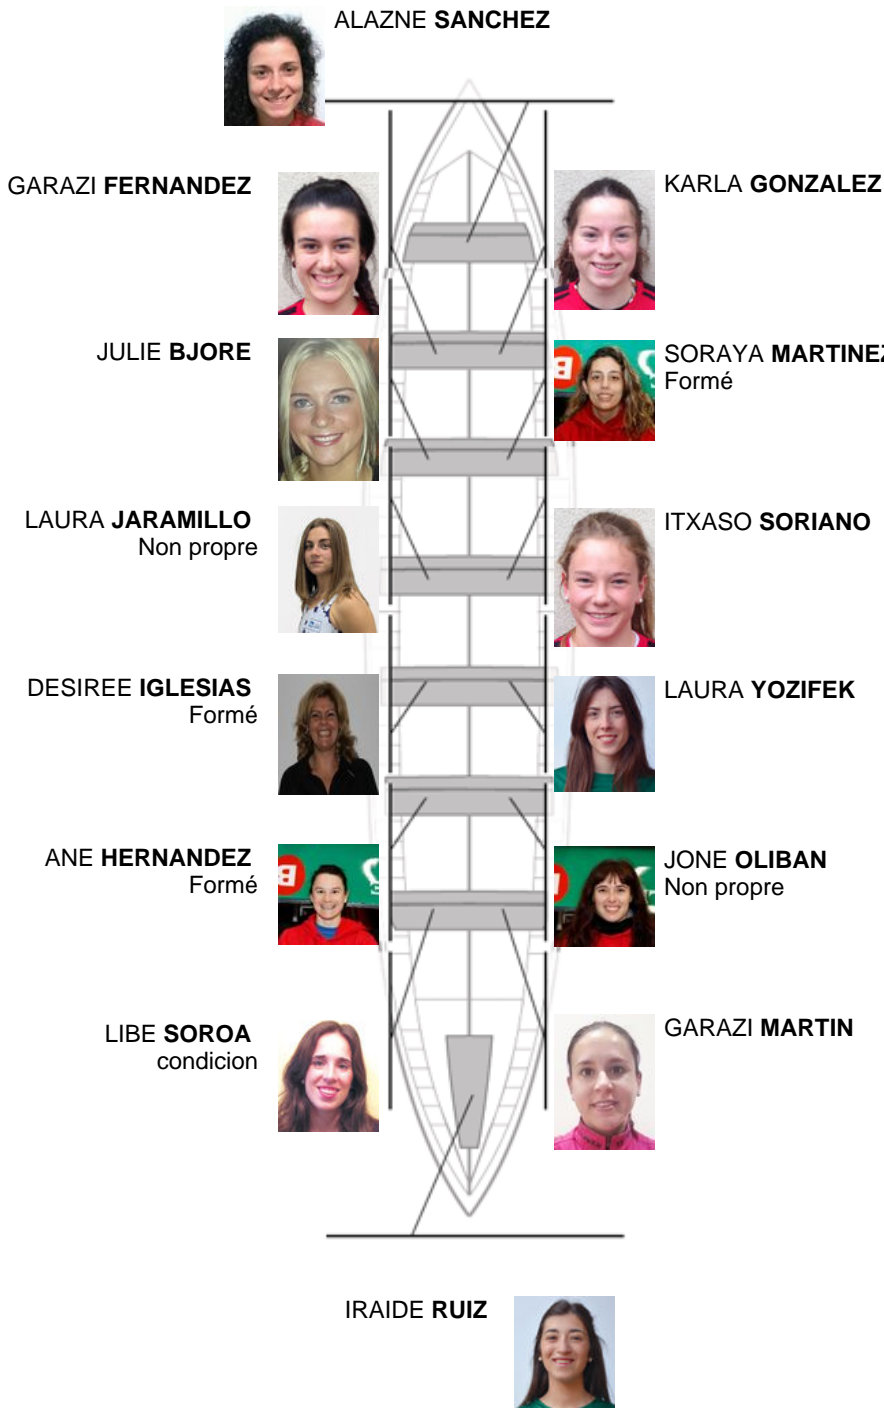

	Club	Temp	Dif	%	Points
5	BIZKAIA	14:09,91	01:44.86	114.07%	4

Coach
ANDONI
GALVAN

Délegué
BEGOÑA
BAÑUELOS
TEMPRANO

Firma y sello

Supleánts

Rameuse
NERBER
NERBER

condicion

Formé:3