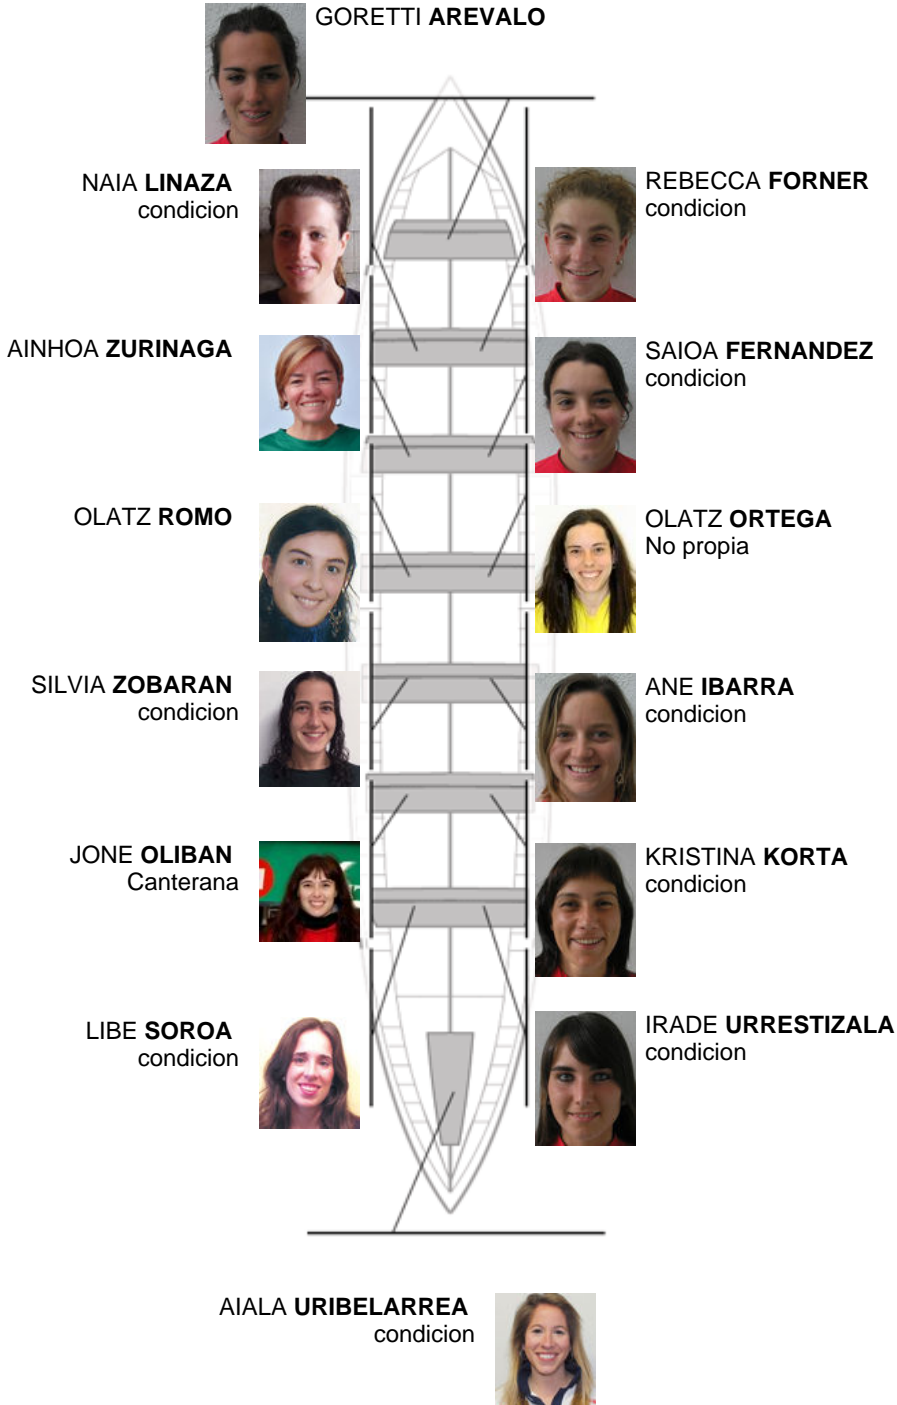

	Club	Tempo	A favor	%	Puntos
3	BIZKAIA	11:18,02	00:18.78	102.84%	2

Image not found or type unknown

Adestrador

Image not found or type unknown

Delegado

Firma e sello

Suplentes

Retroeira
RAFAEL
ERESTEGAL