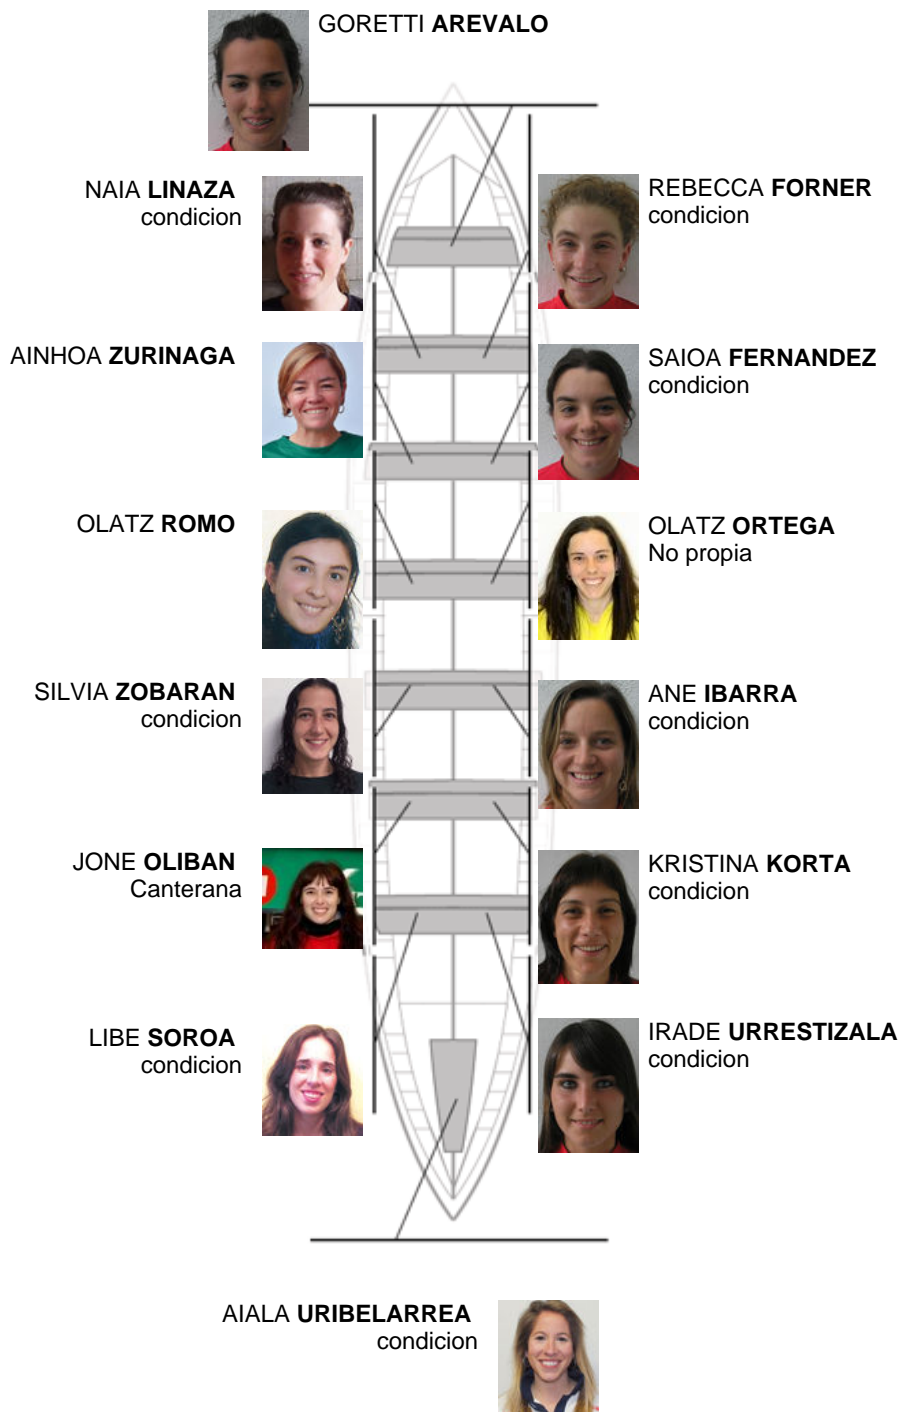

	Club	Tempo	A favor	%	Puntos
3	BIZKAIA	11:18,02	00:18.78	102.84%	2

Image not found or type unknown

Adestrador

Image not found or type unknown

Delegado

Firma e sello

Suplentes

Retroeira
RAFAEL
ERRECAL