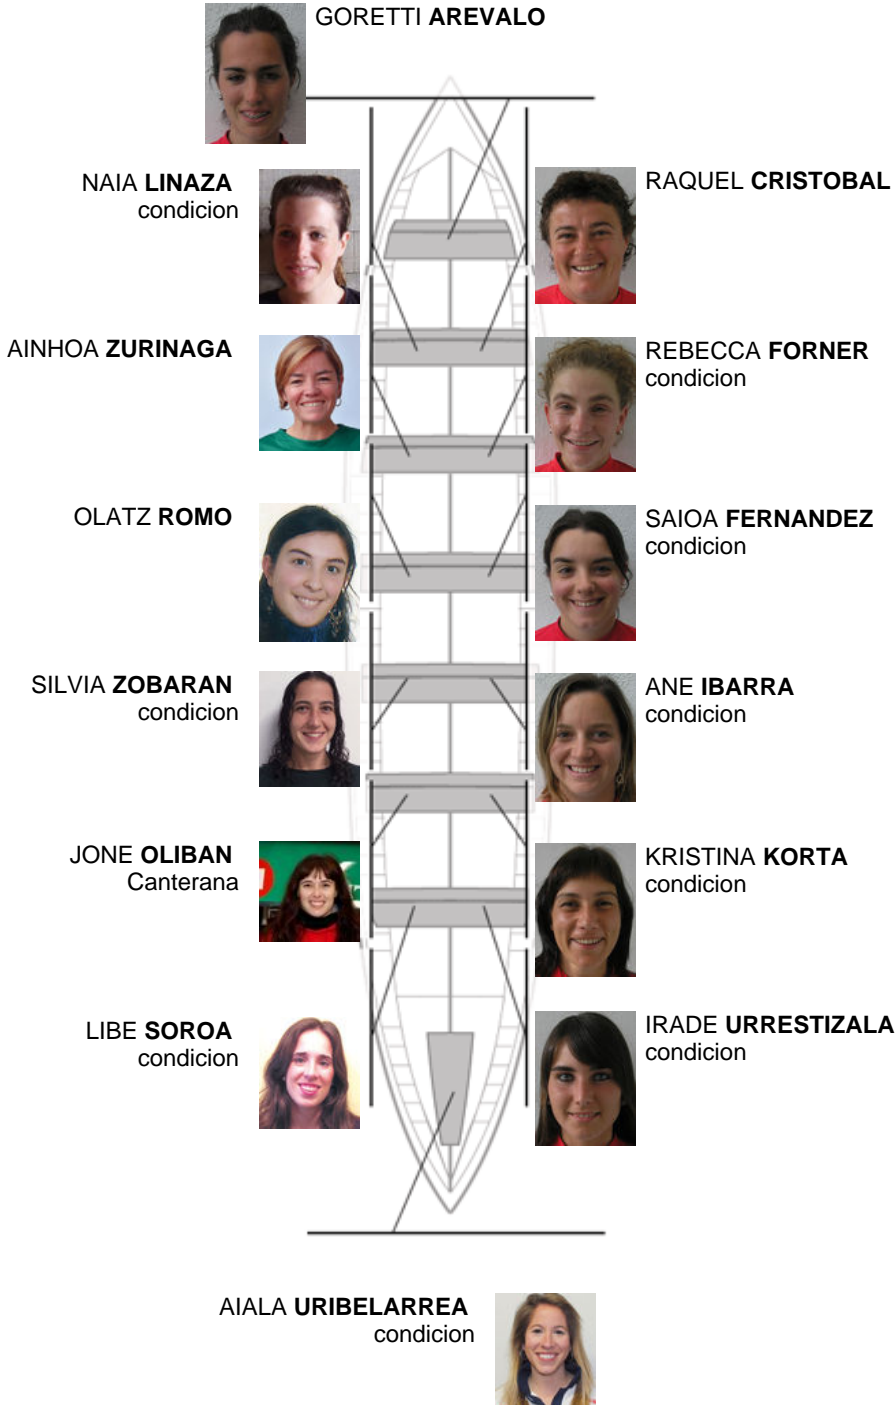

	Club	Tempo	A favor	%	Puntos
3	BIZKAIA	12:41,67	00:22.78	103.08%	2

Image not found or type unknown

Adestrador

Image not found or type unknown

Delegado

Firma e sello

Suplentes

Retroira
 MATX
 AREGA
 No propia