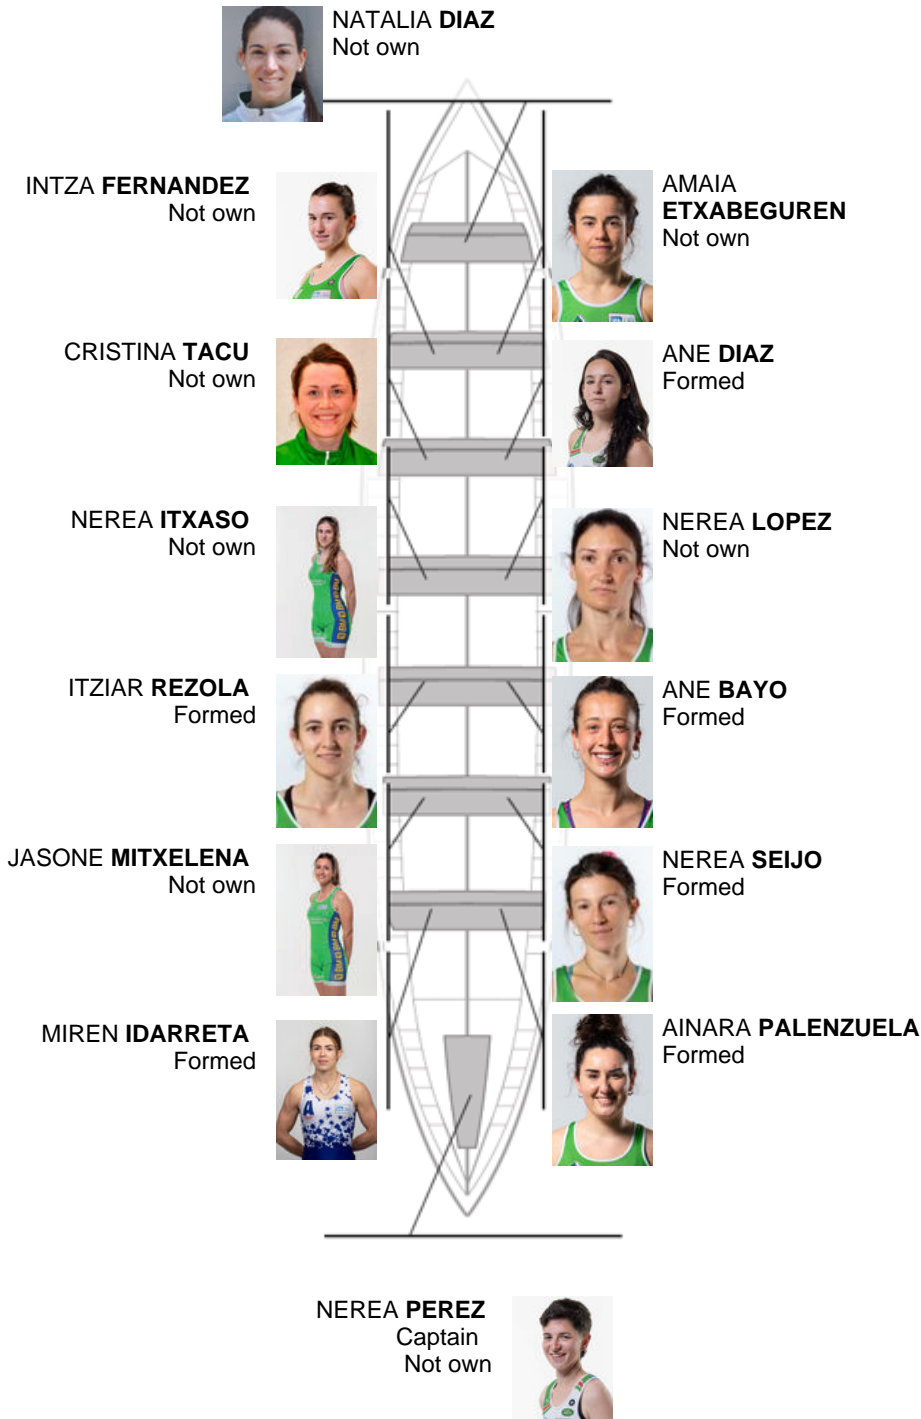

08-11-2019 / II Mapfre Bandera - Scoring

	Club	Time	Dif.	%	Points
4	HONDARRIBIA BERTAKO IGOGAILUAK	11:46,10	00:48.42	107.36%	1

Coach  
IKER  
CORTES

Delegate  
ESTIBALIZ  
GEZALA

Firma y sello

Subtitutes

Rower  
~~NEREA PEREZ~~  
~~NEREA PEREZ~~  
Not used