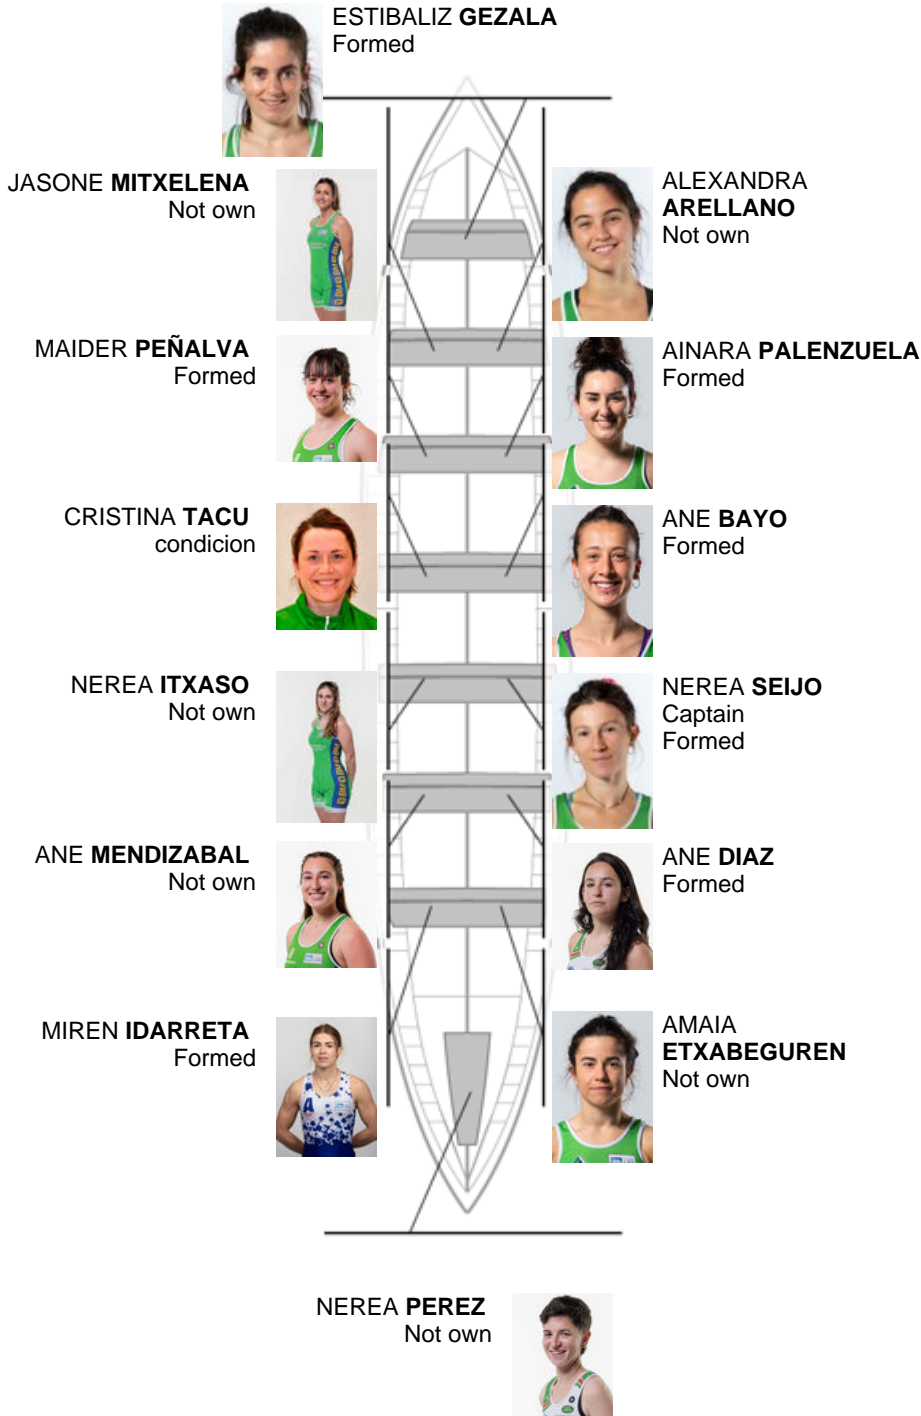

08-08-2020 / XII. Txingudiko Bandera - Mapfre Sari Nagusia - Scoring

	Club	Time	Dif.	%	Points
4	HONDARRIBIA BERTAKO IGOGAILUAK	10:59,52	00:12.82	101.98%	1

Coach
**IKER
CORTES**

Delegate
**FRANTXIS
GONZALEZ-
ETXABARRI**

Firma y sello

Subtitutes

Rower
~~NEREA PEREZ~~
~~NEREA PEREZ~~
NEREA PEREZ
Not own

Formed: 7
Own: 1
Not own: 6