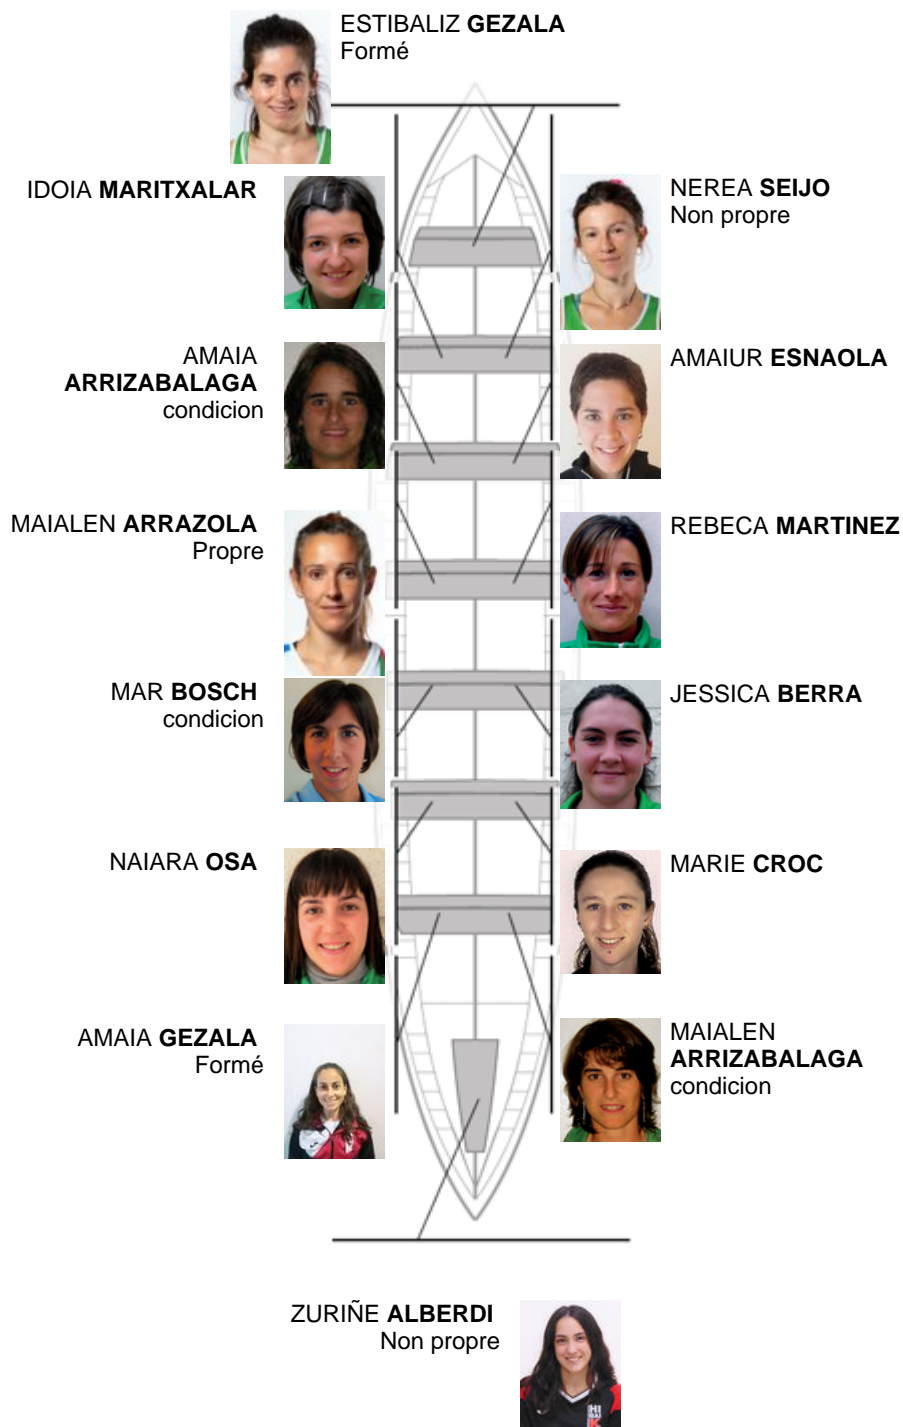

	Club	Temp	Dif	%	Points
4	HONDARRIBIA BERTAKO IGOGAILUAK	11:40,36	00:41.98	106.37%	1

Coach
TUBAL
LAKUNZA

Délegué
FRANTXIS
GONZALEZ-
ETXABARRI

Firma y sello

Supleánts

Rameuse
CRISTINA
CANALES

Formé:2

Prope: 10

Non propre: 2