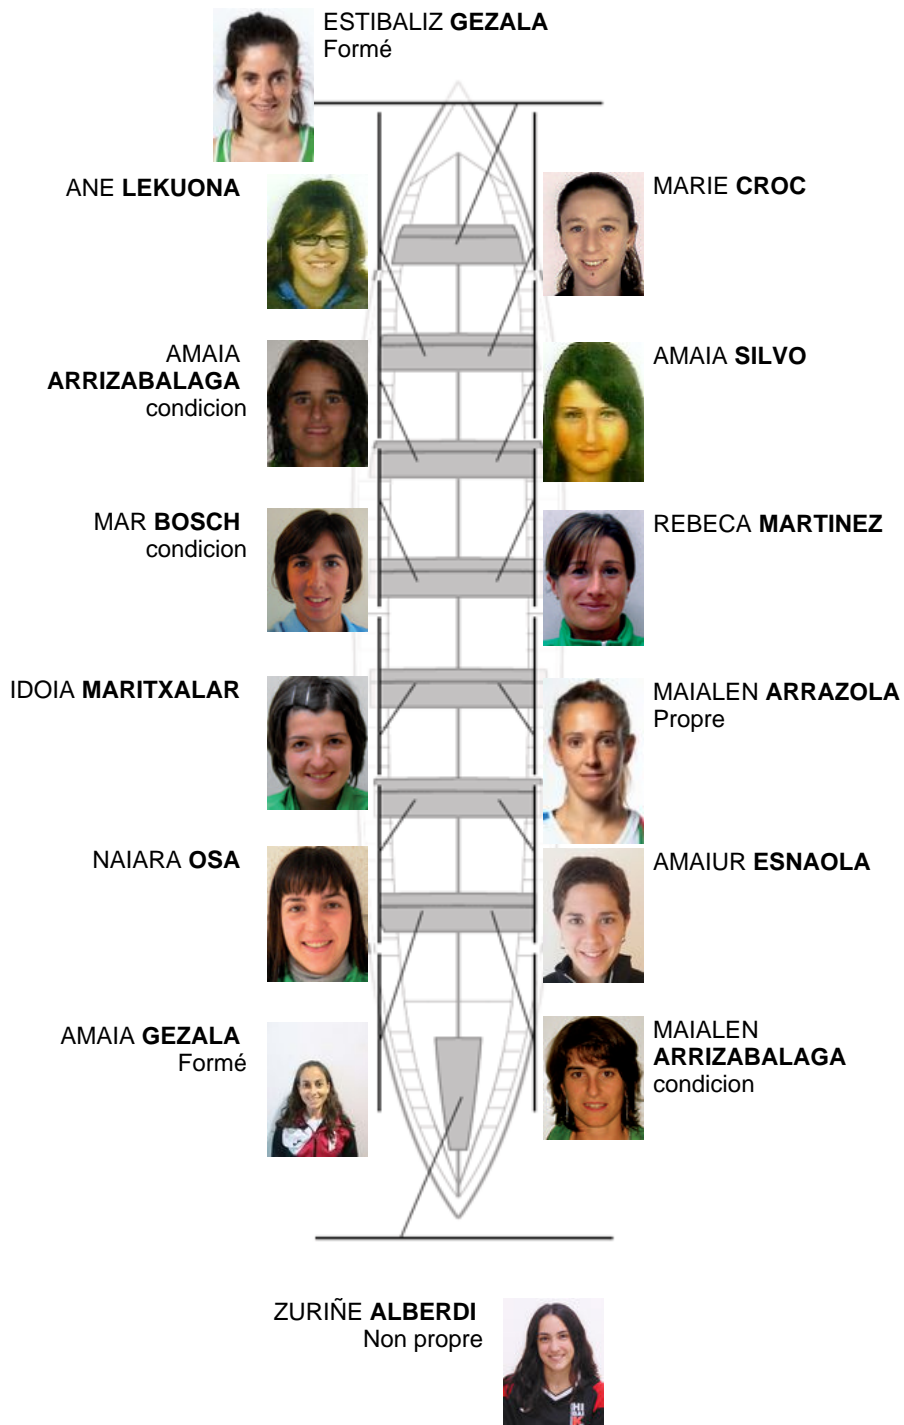

	<b>Club</b>	<b>Temp</b>	<b>Dif</b>	<b>%</b>	<b>Points</b>
4	HONDARRIBIA BERTAKO IGOGAILUAK	11:31,86	00:18.52	102,75%	1

Coach  
**TUBAL  
LAKUNZA**

Délegué  
**FRANTXIS  
GONZALEZ-  
ETXABARRI**

Firma y sello

**Supleánts**

Rameuse  
**CRISTINA  
CANALES**

**Formé:2**

**Prope: 11**

**Non prope: 1**