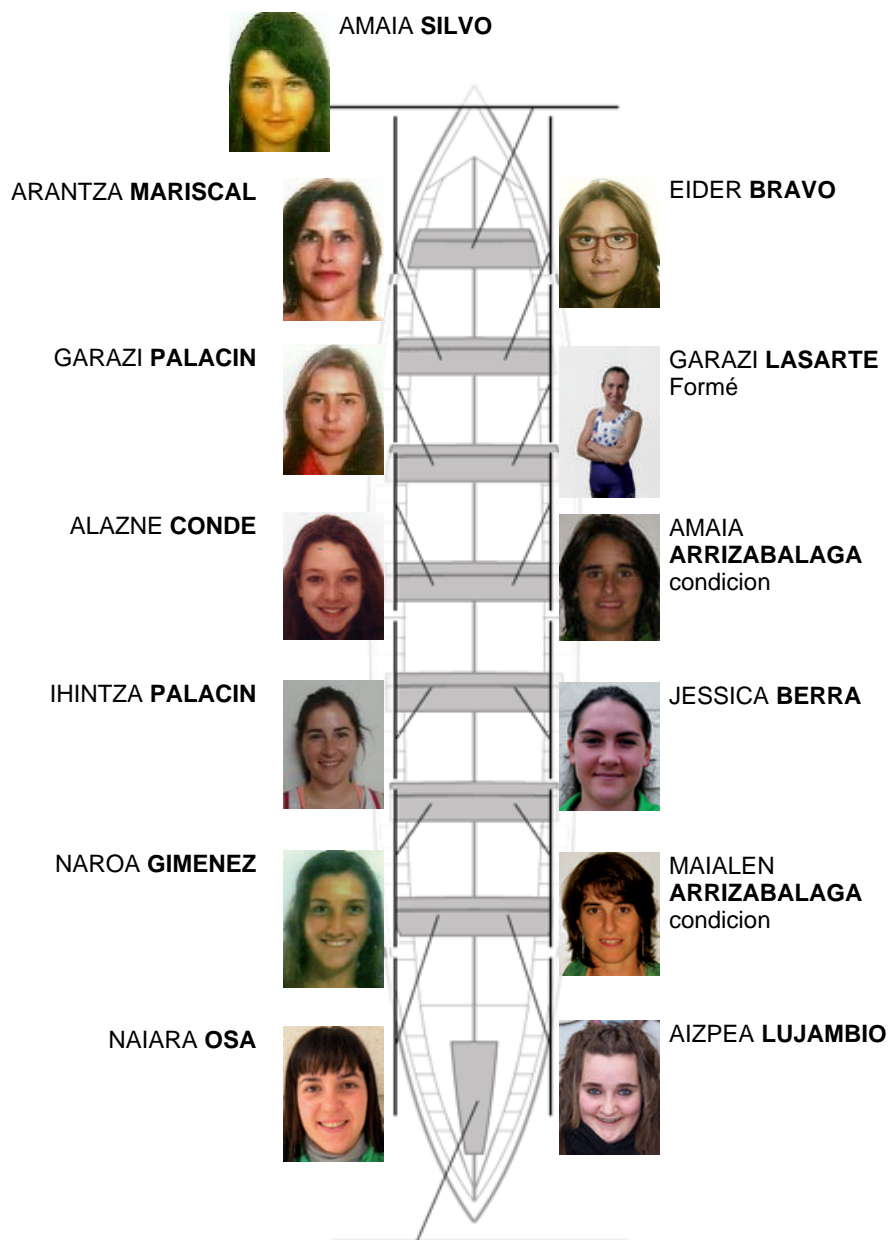

	Club	Temp	Dif	%	Points
6	HONDARRIBIA BERTAKO IGOGAILUAK	14:52,24	02:27.19	119.75%	3

Coach  
JOSE MANUEL  
ARRIZABALAGA

Délegué  
FRANTXIS  
GONZALEZ-  
ETXABARRI

Firma y sello

### Supleánts

Rameuse  
MIREN  
OLAIZOLA

ZURIÑE ALBERDI  
Non propre

Formé:1

Prope: 12

Non propre: 1