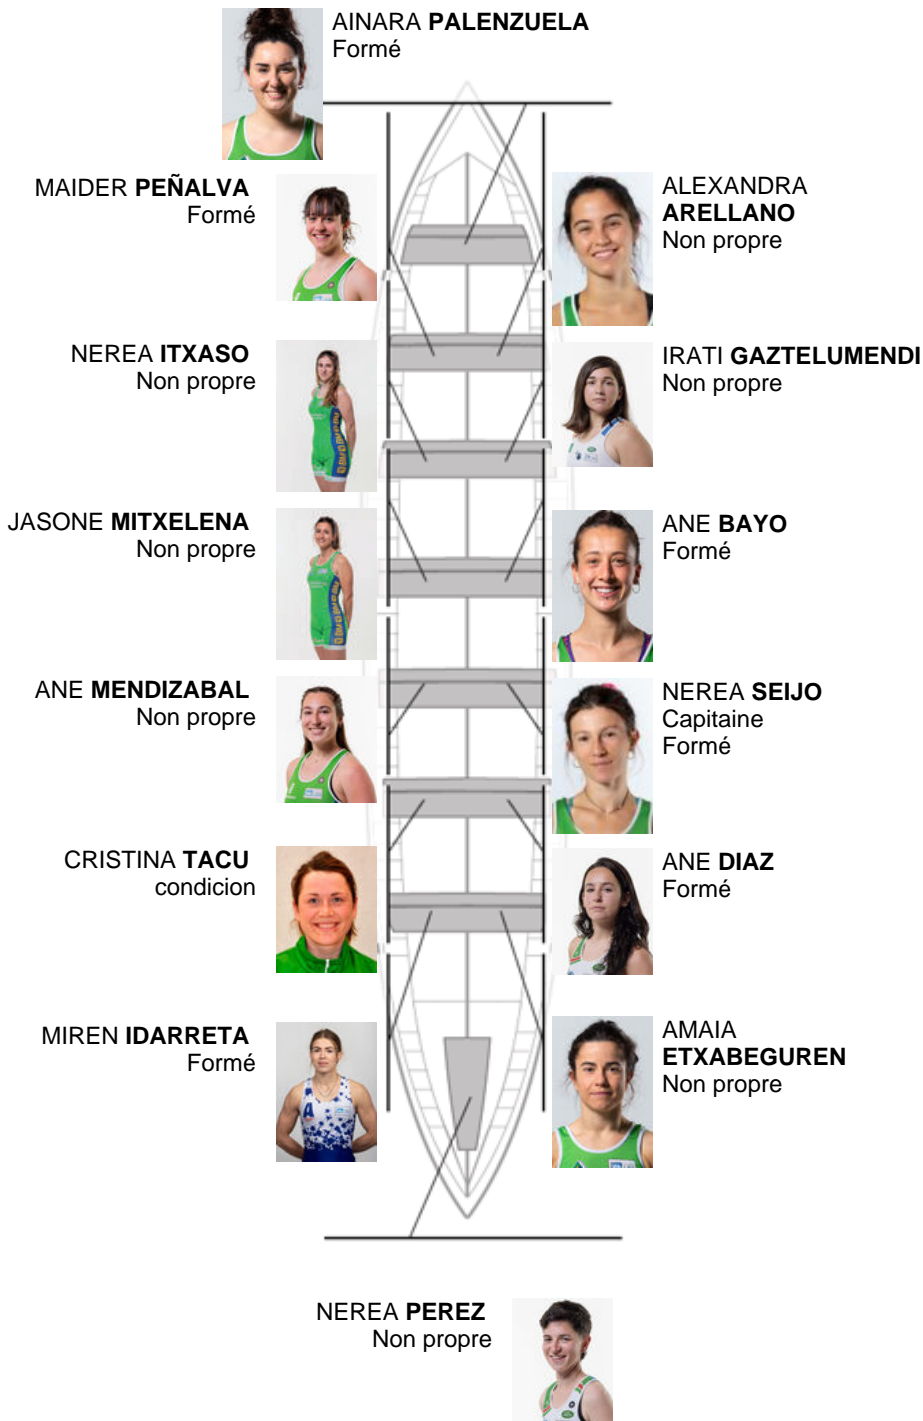

| | Club | Temp | Dif | % | Points |
|---|-----------------------------------|----------|----------|---------|--------|
| 3 | HONDARRIBIA BERTAKO IGOGAILUAK | 11:07,66 | 00:22.82 | 103.53% | 2 |

Coach
IKER
CORTES

Délegué
FRANTXIS
GONZALEZ-
ETXABARRI

Firma y sello

Supleánts

Rameuse /
~~GEZALA~~
~~BERBAIDEZ~~
GEZALA
Non propre
Formé

Formé:6
Prope: 1
Non prope: 7