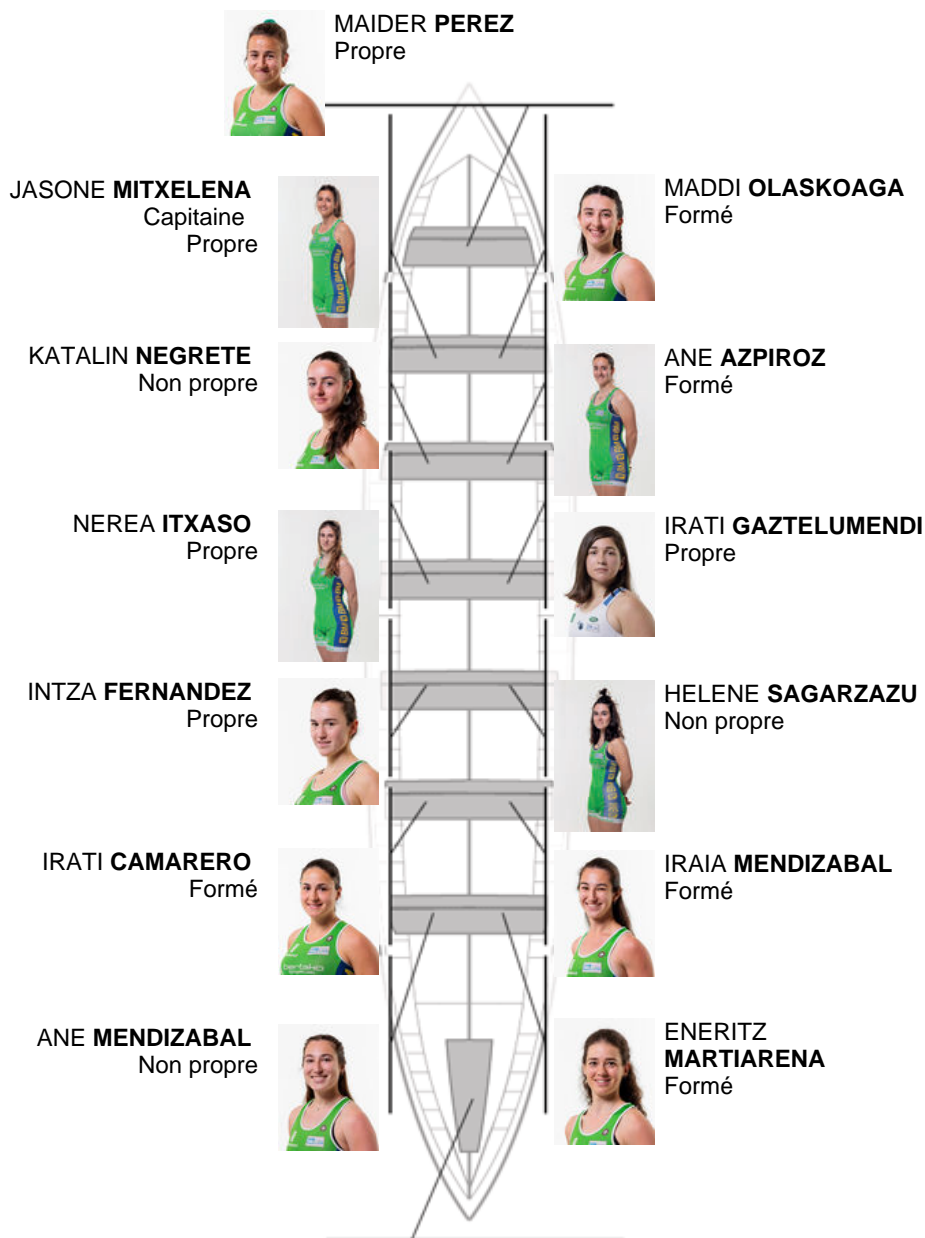

	Club	Temp	Dif	%	Points
0	HONDARRIBIA BERTAKO IGOGAILUAK	00:00,00			0

Coach
IKER
CORTES

Déleégue
FRANTXIS
GONZALEZ-
ETXABARRI

Firma y sello

Supleánts

Rameuse /
~~MARINA~~
~~REYES/A~~
OLAZABAL
Supleante
Formé

MIREN GARMENDIA
Propre

Formé:5

Prope: 6

Non prope: 3