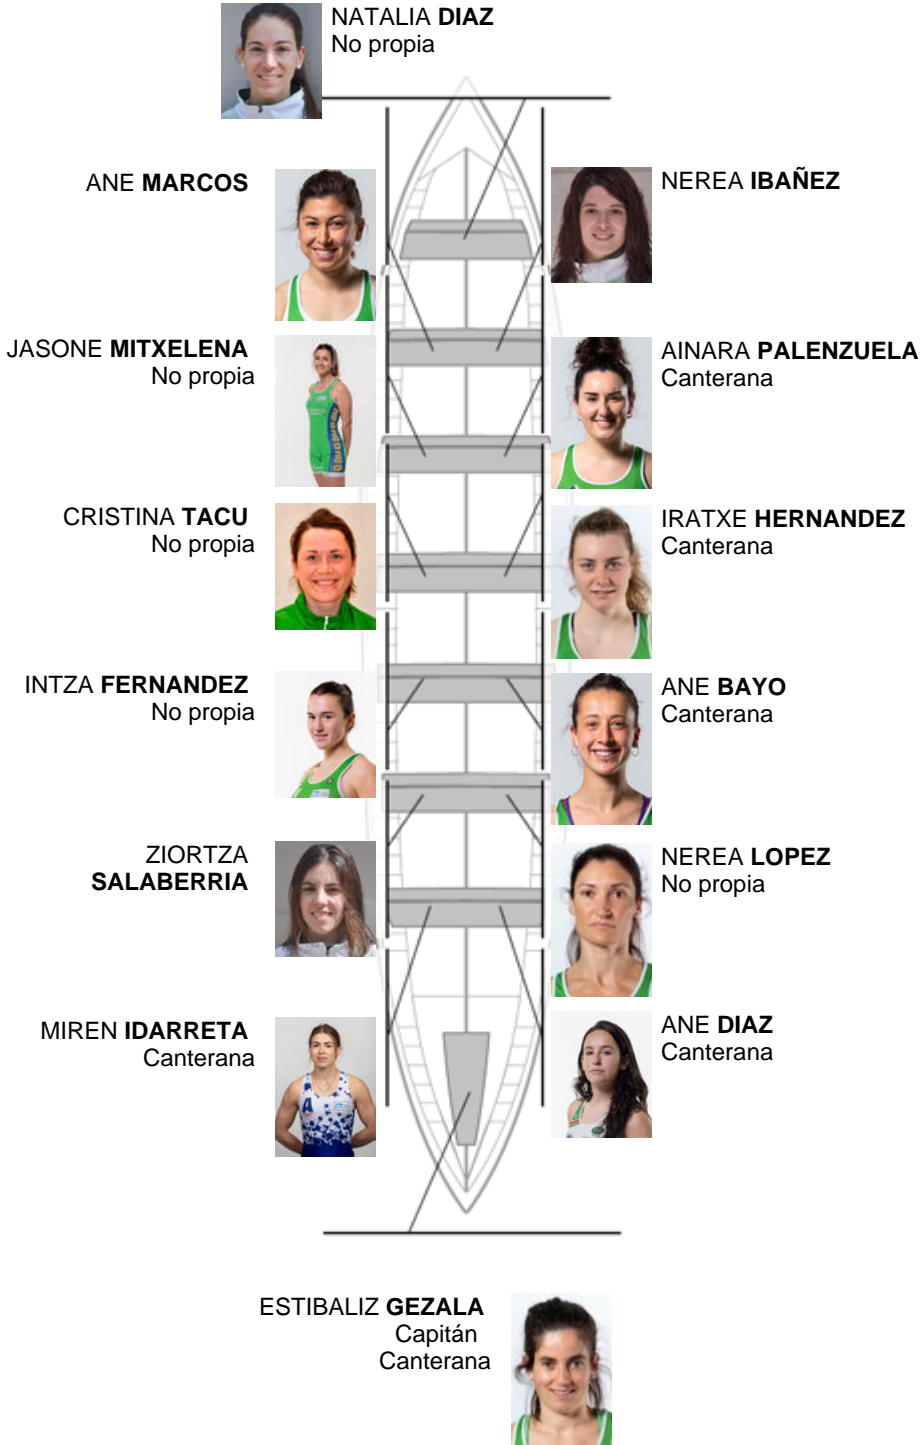

	Club	Tempo	A favor	%	Puntos
4	HONDARRIBIA BERTAKO IGOGAILUAK	11:21,46	00:28.66	104.39%	1

Adestrador
**IKER
CORTES**

Delegado
ANA
**SUSPERREGI
ELDUAIEN**

Firma e sello

Suplentes

Remera /
~~NEREA DIAZ~~
~~AINARA PALENZUELA~~
~~IRATXE HERNANDEZ~~
AMUNARRIZ
No propia
Canterana