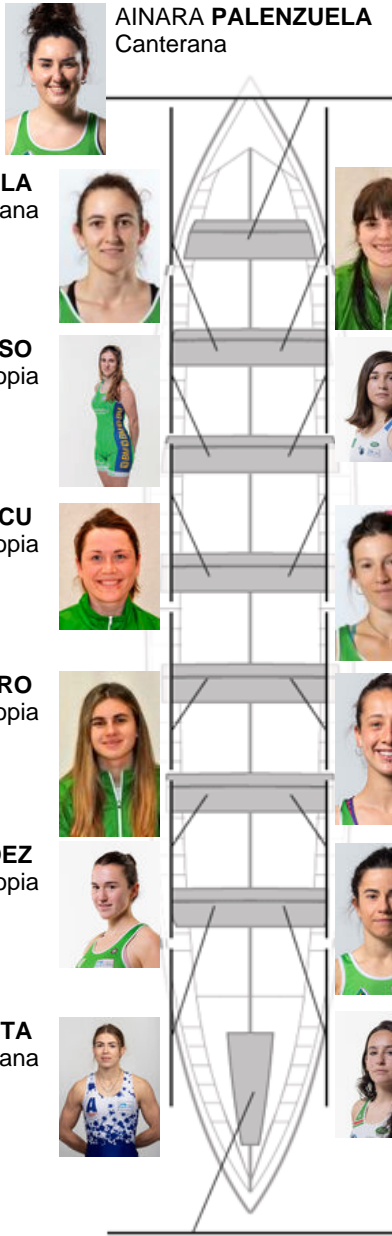

	Club	Tempo	A favor	%	Puntos
4	HONDARRIBIA BERTAKO IGOGAILUAK	11:55,82	01:12.68	111.30%	1

Adestrador
**IKER
CORTES**

Delegado
**FRANTXIS
GONZALEZ-
ETXABARRI**

Firma e sello

Suplentes

Remeira
~~NEREA~~
BEÑEZVA
Canterana

AINARA PALENZUELA
Canterana

ITZIAR REZOLA
Canterana

NORA IRAZUSTA
No propia

NEREA ITXASO
No propia

IRATI GAZTELUMENDI
No propia

CRISTINA TACU
No propia

NEREA SEIJO
Canterana

GARAZI EZQUERRO
No propia

ANE BAYO
Canterana

INTZA FERNANDEZ
No propia

**AMAIA
ETXABEGUREN**
No propia

MIREN IDARRETA
Canterana

ANE DIAZ
Canterana

NEREA PEREZ
Capitán
No propia

Canteirás:6

Propios: