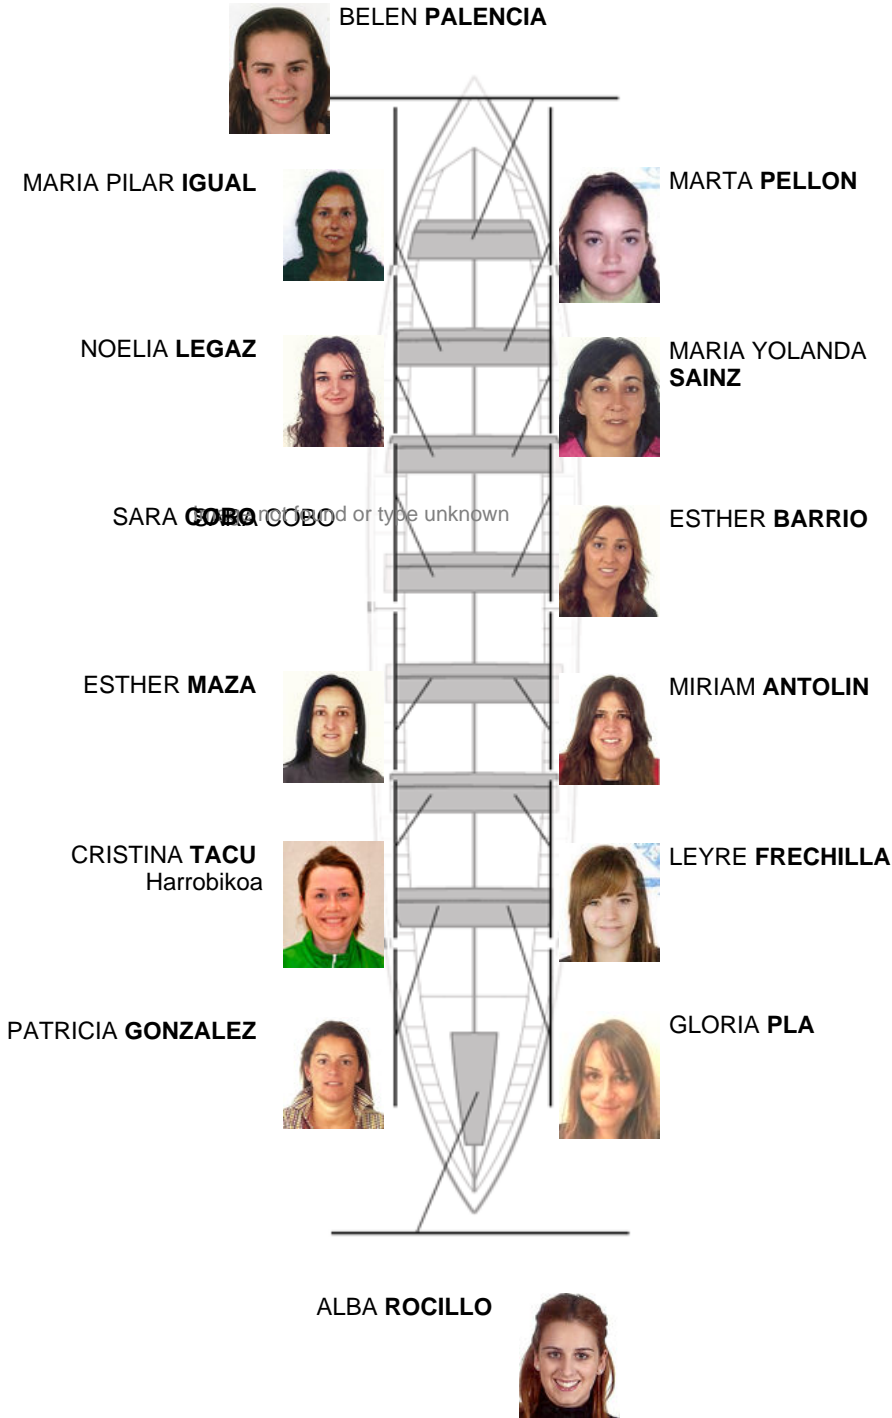

	Kluba	Denbora	Alde	%	Puntuak
8	SANTOÑA GRUPO TANET	12:29,38	01:28.32	113.36%	1

Entrenatzailea
PACHI
GONZALEZ

Ordezkaria
CESAR
FERNANDEZ

Firma y sello

Ordezkariak

Arraunlaria /
~~ARRAUNLARIA~~
~~BEREZKOA~~
SANTOÑA
SANTOÑA