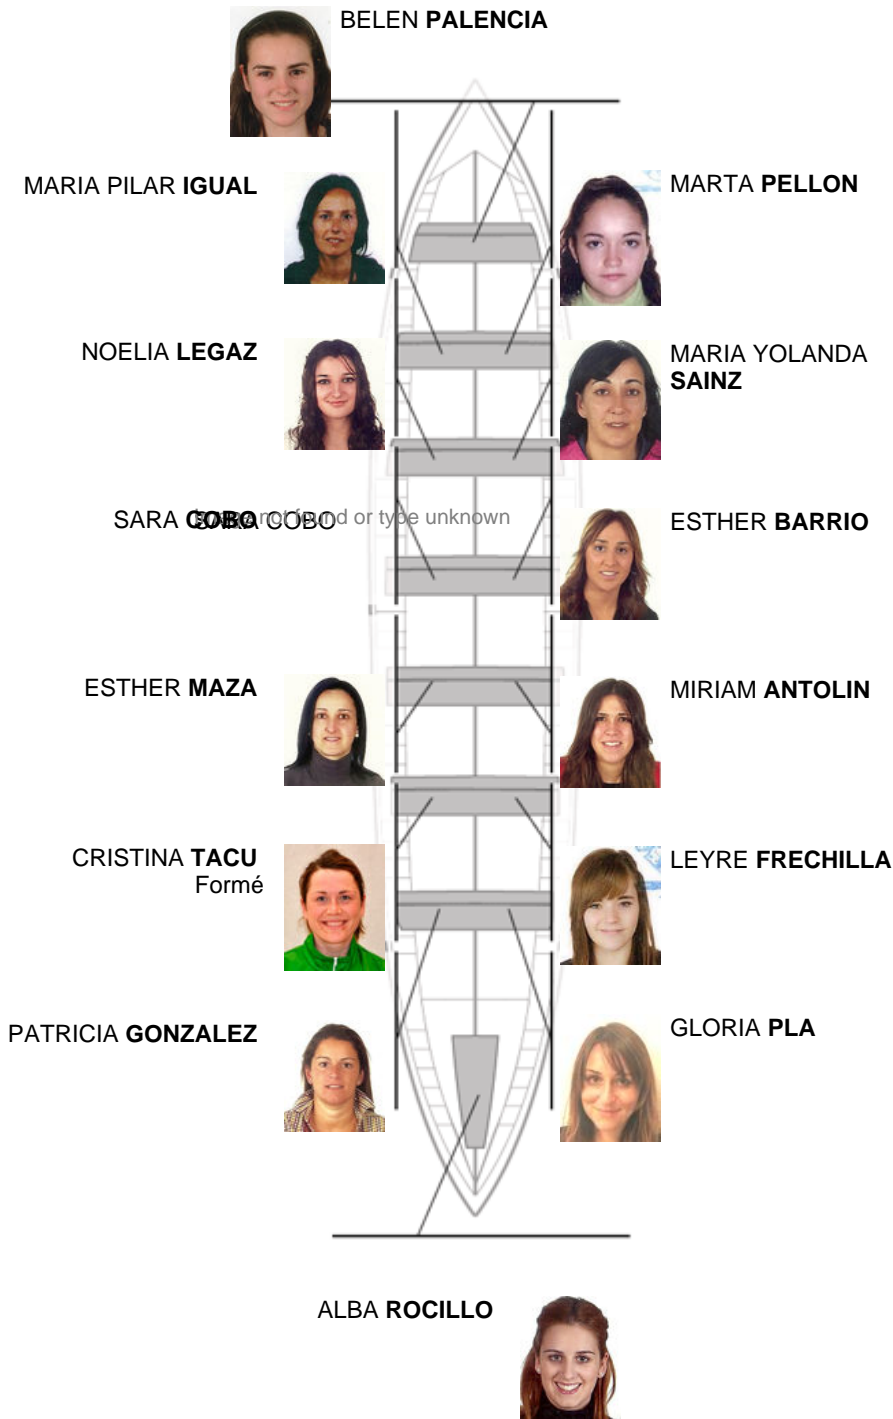

13-07-2013 / IV BANDERA MARINA DE CUDEYO - Puntuable

	Club	Temp	Dif	%	Points
8	SANTOÑA GRUPO TANET	12:29,38	01:28.32	113.36%	1

Coach
PACHI
GONZALEZ

Délegué
CESAR
FERNANDEZ

Firma y sello

Supleánts

Rameuse /
~~PROPE~~
~~PROPE~~
SANTIAGO