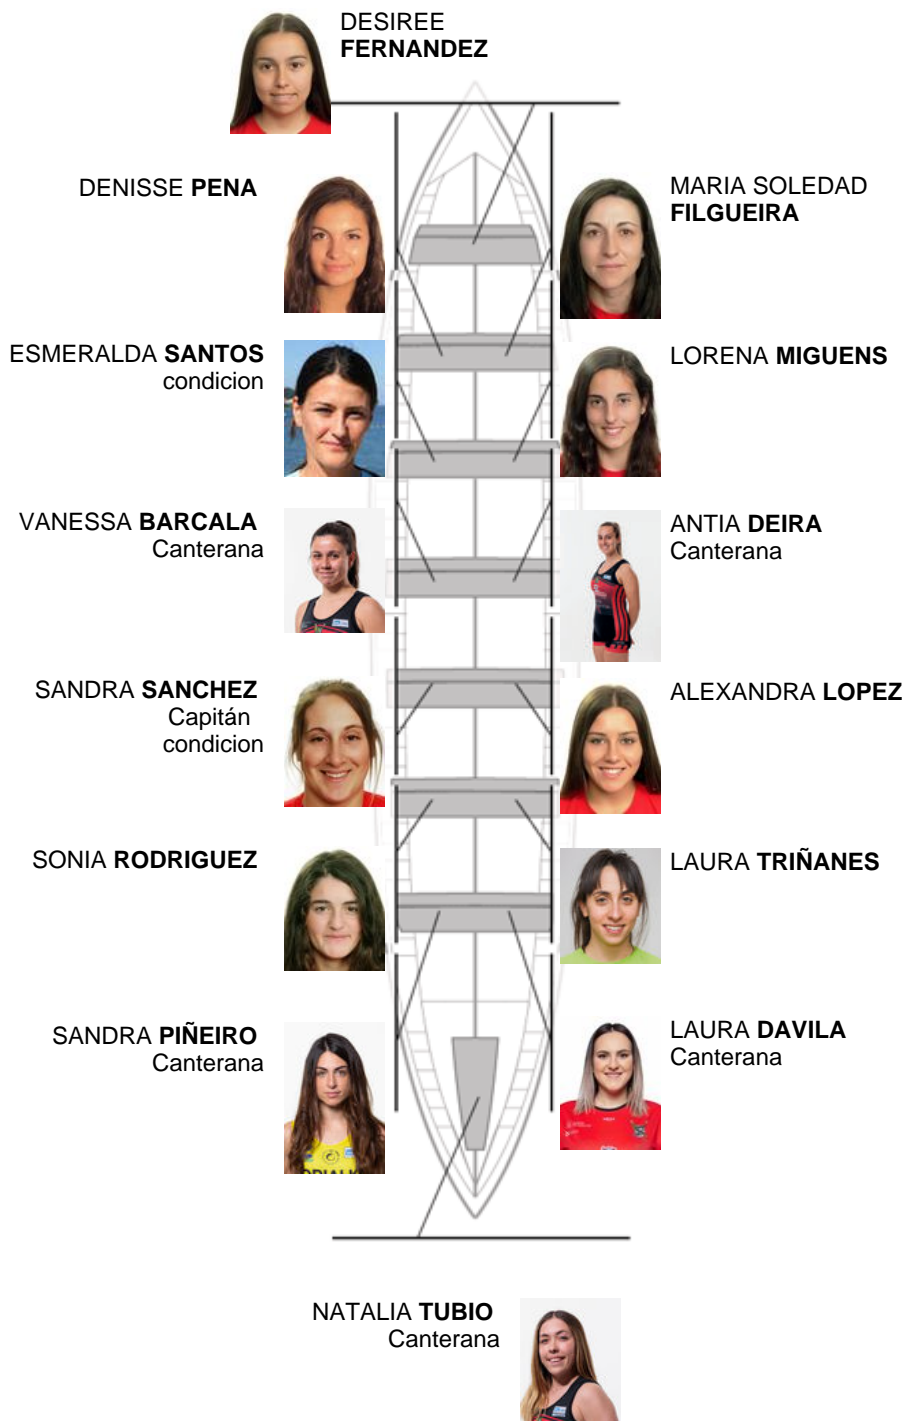

	Club	Tiempo	A favor	%	Puntos
5	PUEBLA-CABO	10:15,38	00:21.36	103.59%	4

Entrenador  
BENIGNO  
SILVA SANCHEZ

Delegado/a  
MANUELA  
PLACES

Firma y sello

### Suplentes

Remera  
ANDREA  
BALLEZA  
Canterana

Canteranos:5  
Propios: 9  
No propios: