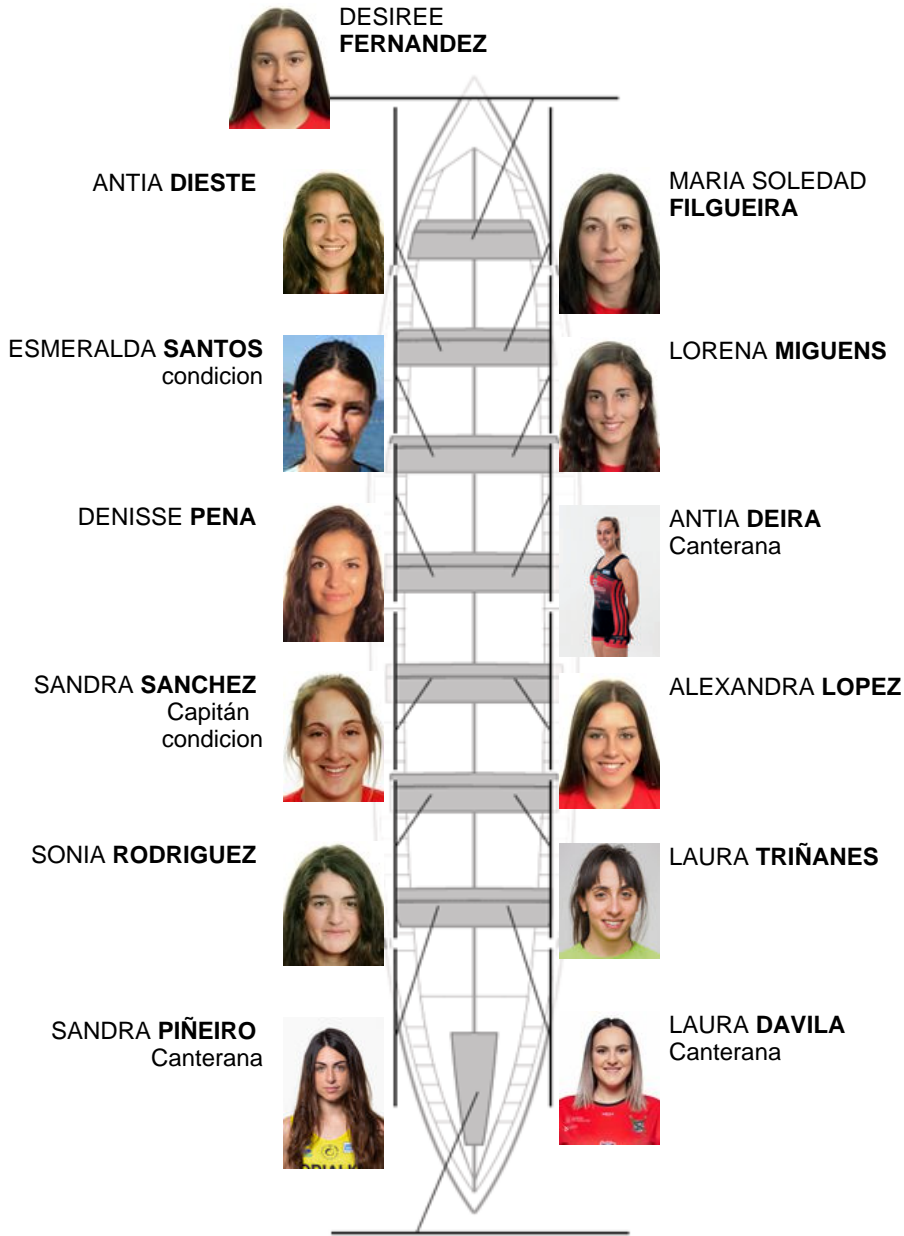

12-07-2015 / IV Bandera Eusko Label - Puntuable

	Club	Tiempo	A favor	%	Puntos
5	PUEBLA-CABO	11:53,80	00:47.52	107.13%	4

Entrenador
BENIGNO
SILVA SANCHEZ

Delegado/a
MANUELA
PLACES

Firma y sello

Suplentes

Rembra
MARISSA
BERRUETA
Canterana