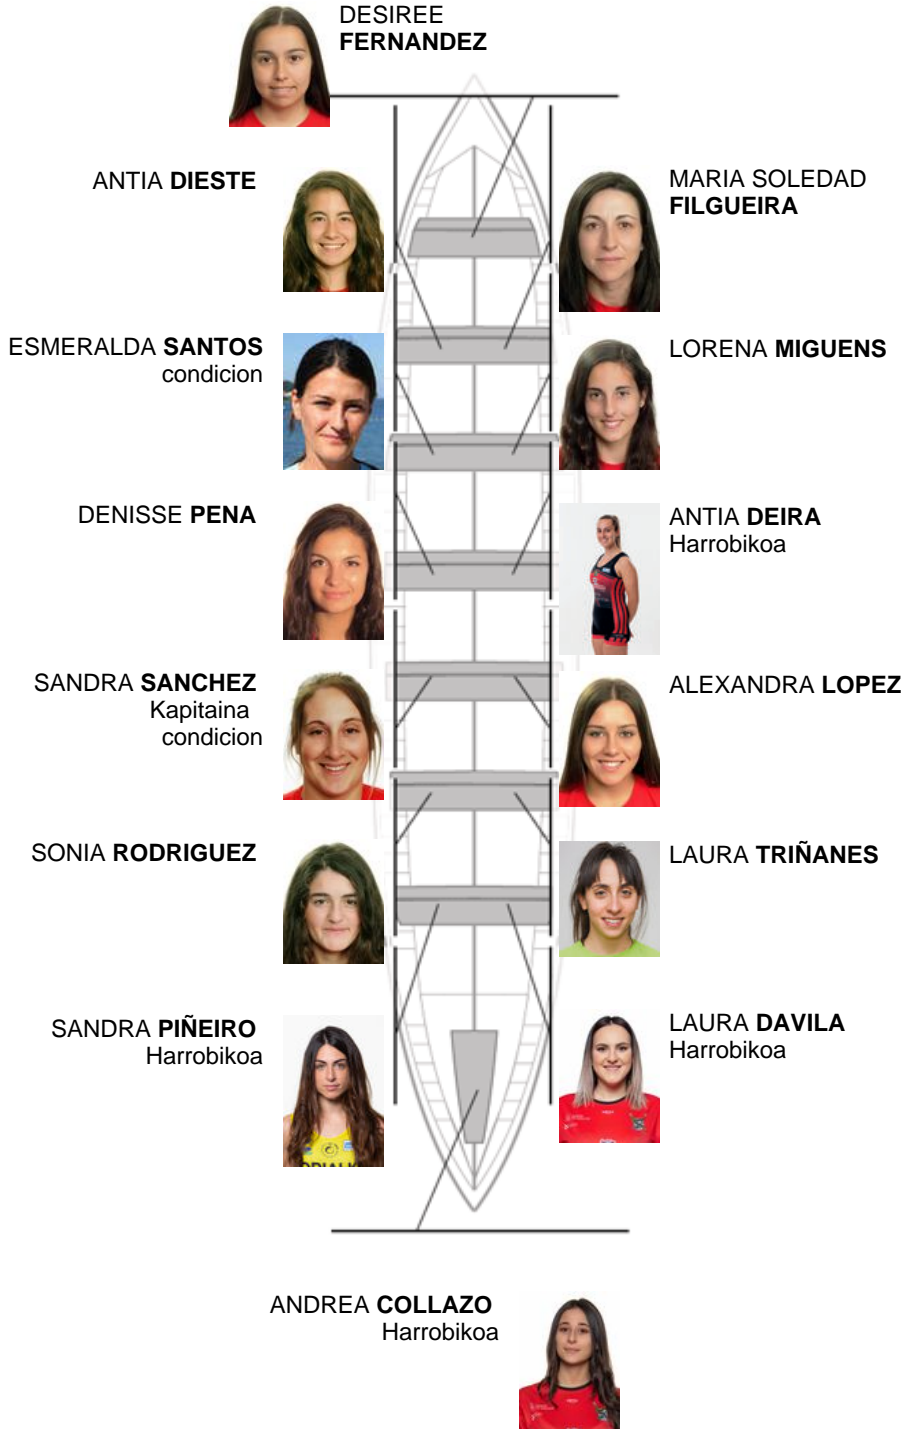

	Kluba	Denbora	Alde	%	Puntuak
5	PUEBLA-CABO	11:53,80	00:47.52	107.13%	4

Entrenatzailea
BENIGNO
SILVA SANCHEZ

Ordezkaria
MANUELA
PLACES

Firma y sello

Ordezkariak

Retziaria
MARISSA
BERRIS
Harrobikoa

Harrobikoak:4
Berezkoak: 10
Ez berezkoak: