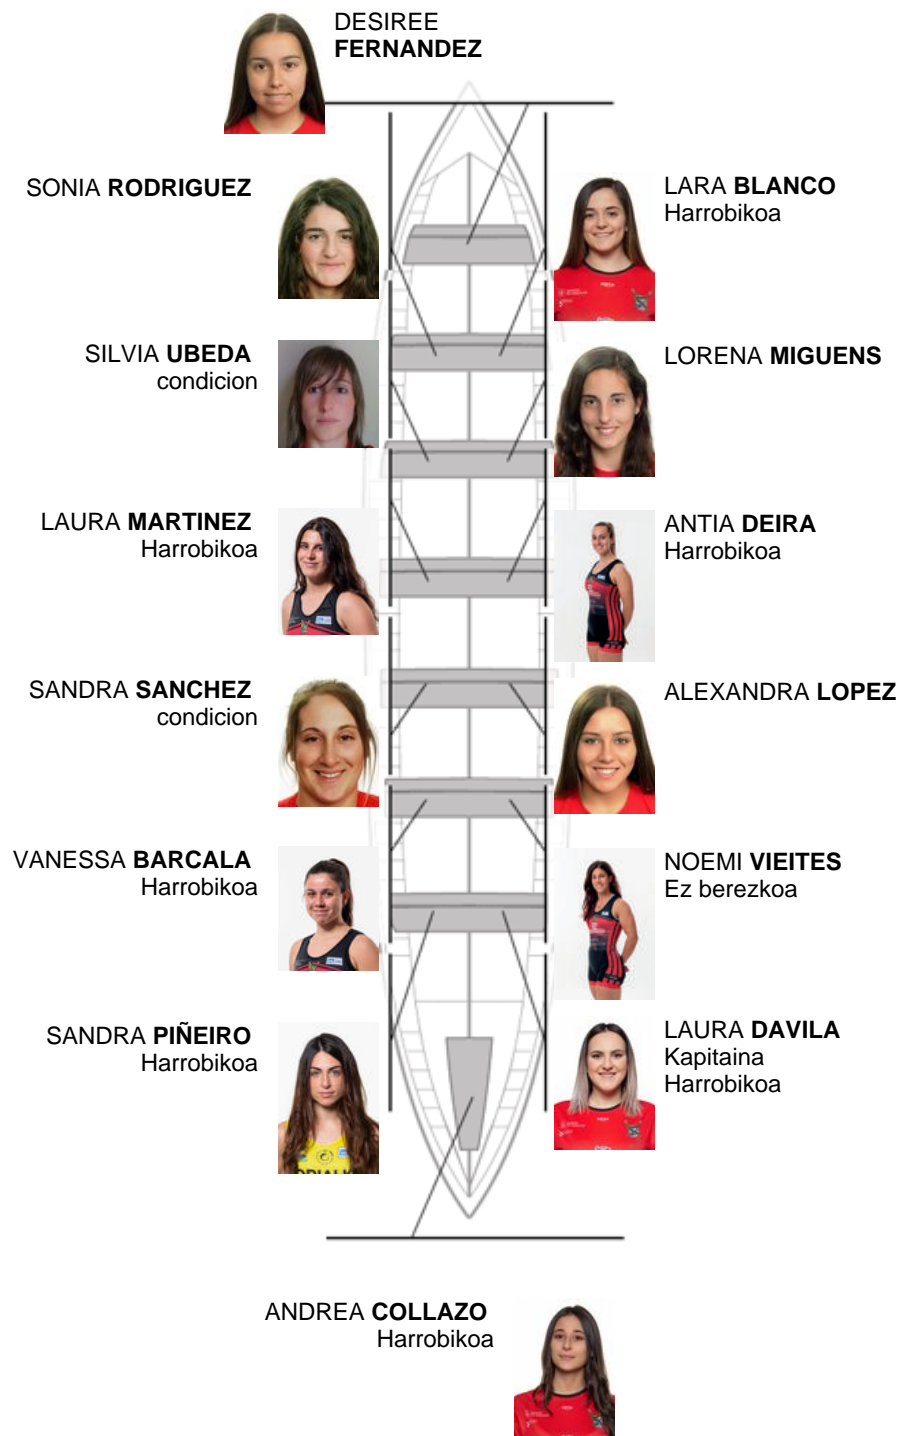

	Kluba	Denbora	Alde	%	Puntuak
4	PUEBLA-CABO	11:12,50	00:29.98	104.66%	1

Entrenatzailea
BENIGNO
SILVA SANCHEZ

Ordezkaria
MANUELA
PLACES

Firma y sello

Ordezkariak

Retatziaria
~~NATALIA~~
~~SANCHEZ~~

Harrobikoa

Harrobikoak: 7

Berezkoak: 6

Ez berezkoak: 1