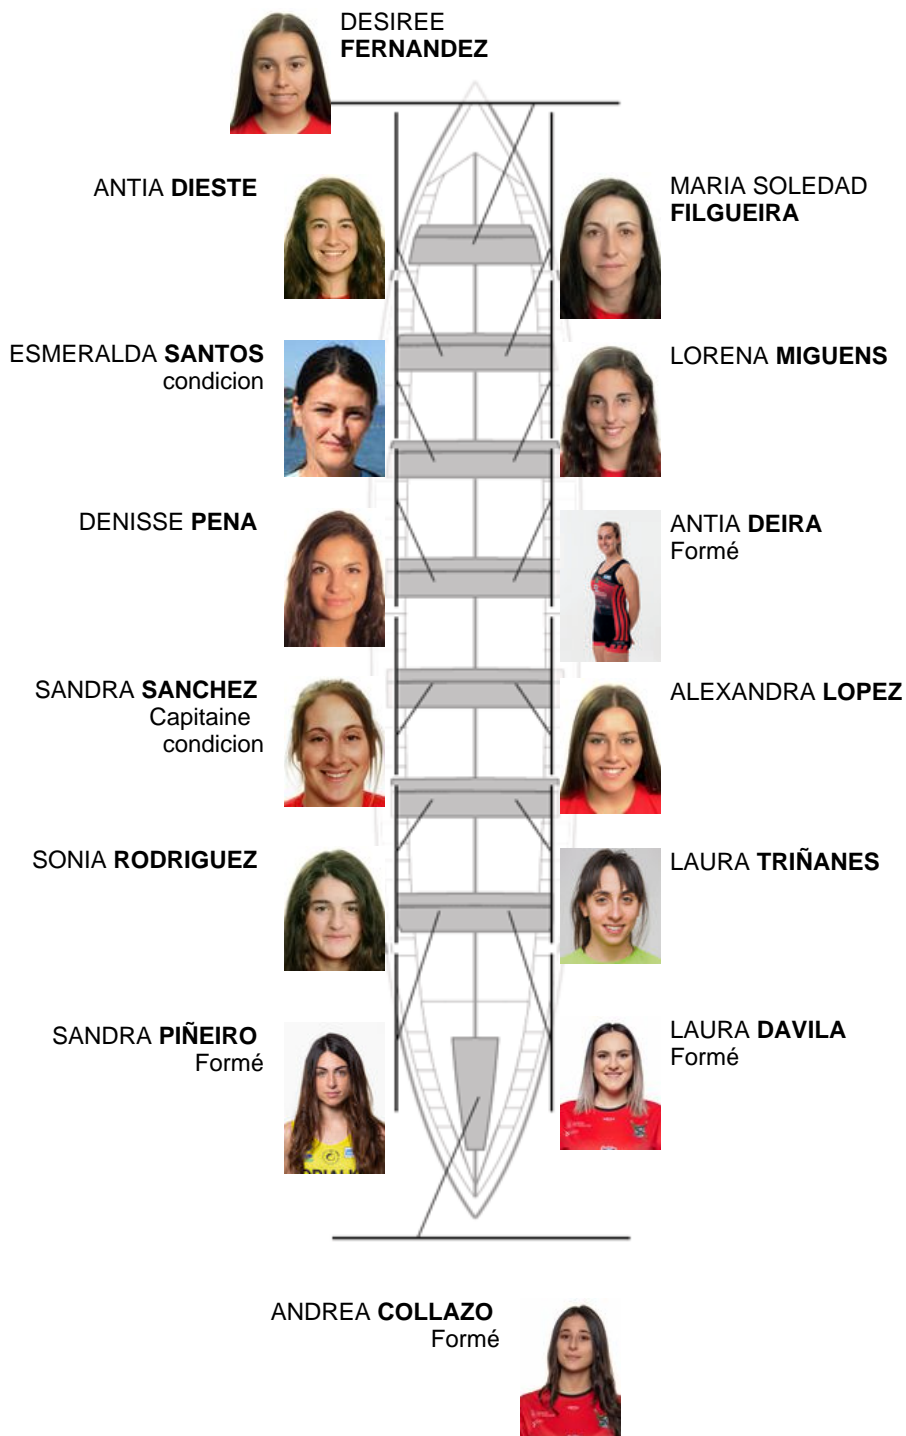

	Club	Temp	Dif	%	Points
5	PUEBLA-CABO	11:53,80	00:47.52	107.13%	4

Coach  
BENIGNO  
SILVA SANCHEZ

Déleguée  
MANUELA  
PLACES

Firma y sello

### Supleánts

Ratoneuse  
MARISSA  
BURGOA

Formé

Formé:4

Prope: 10

Non prope: