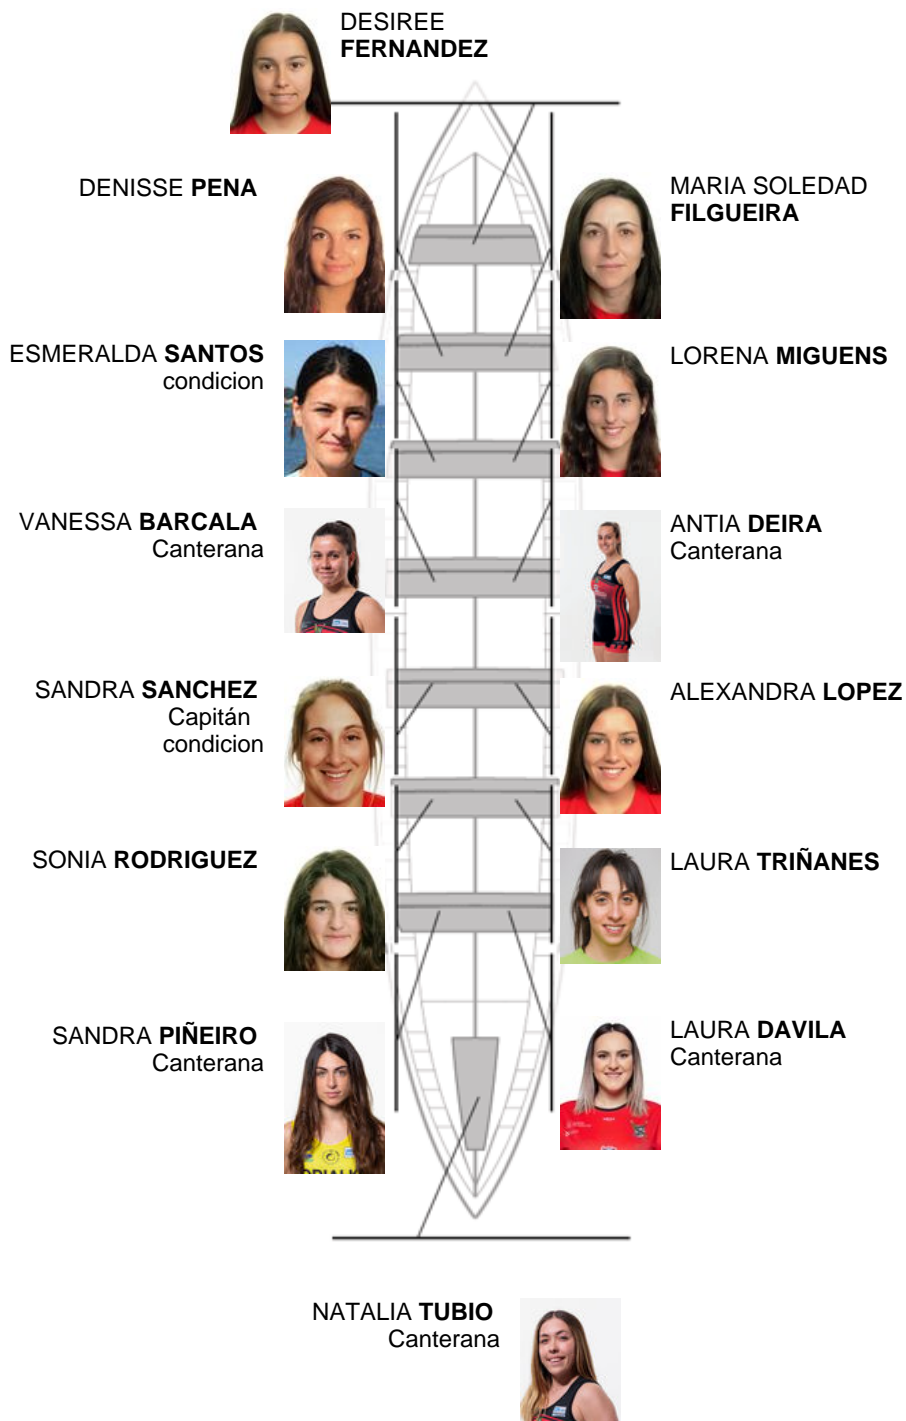

	Club	Tempo	A favor	%	Puntos
5	PUEBLA-CABO	10:15,38	00:21.36	103.59%	4

Adestrador  
BENIGNO  
SILVA SANCHEZ

Delegado  
MANUELA  
PLACES

Firma e sello

### Suplentes

Remeira  
ANDREA  
BALSEIRO  
Canterana

Canteirás:5

Propios: 9

Non propio: