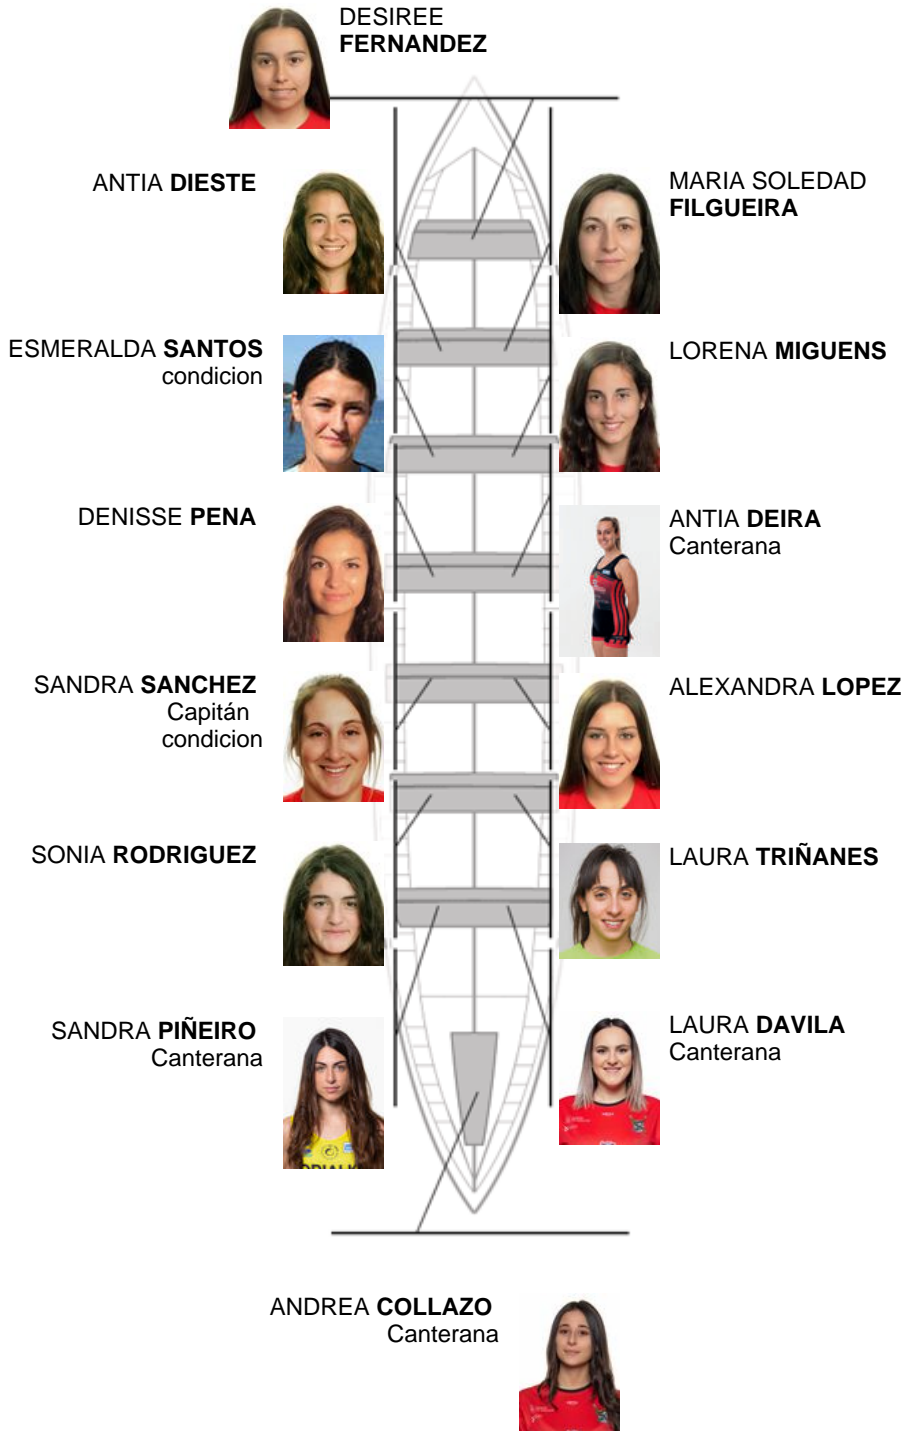

12-07-2015 / IV Bandera Eusko Label - Puntuable

	Club	Tempo	A favor	%	Puntos
5	PUEBLA-CABO	11:53,80	00:47.52	107.13%	4

Adestrador  
BENIGNO  
SILVA SANCHEZ

Delegado  
MANUELA  
PLACES

Firma e sello

Suplentes

Retirada  
MARISSA  
BERRIS  
Canterana

Canteiráns:4  
Propios: 10  
Non propio: