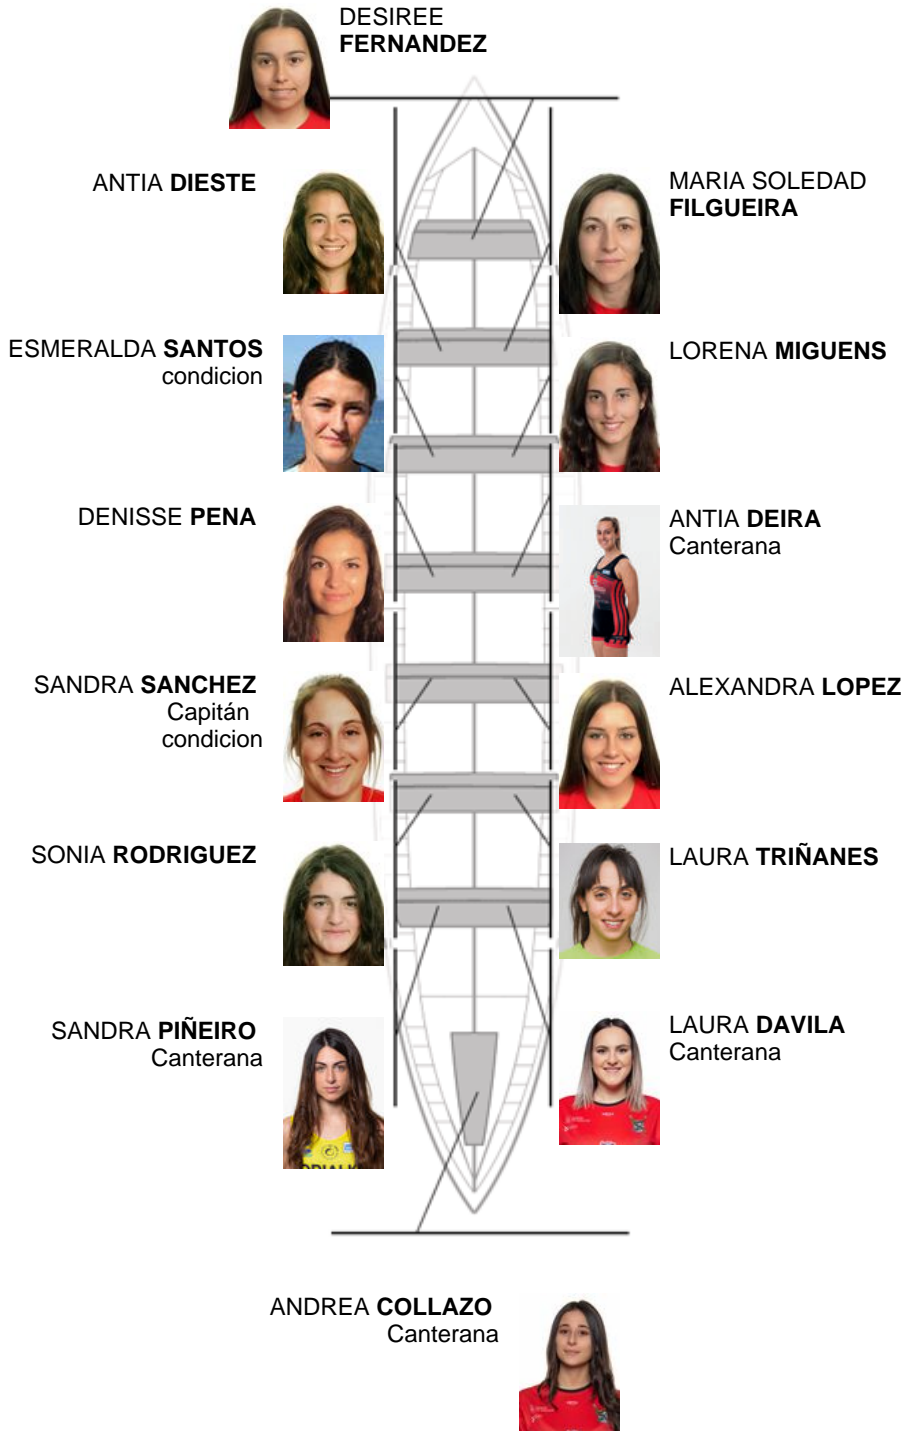

12-07-2015 / IV Bandera Eusko Label - Puntuable

	Club	Tempo	A favor	%	Puntos
5	PUEBLA-CABO	11:53,80	00:47.52	107.13%	4

Firma e sello

Suplentes

Canteiráns:4
Propios: 10
Non propio: