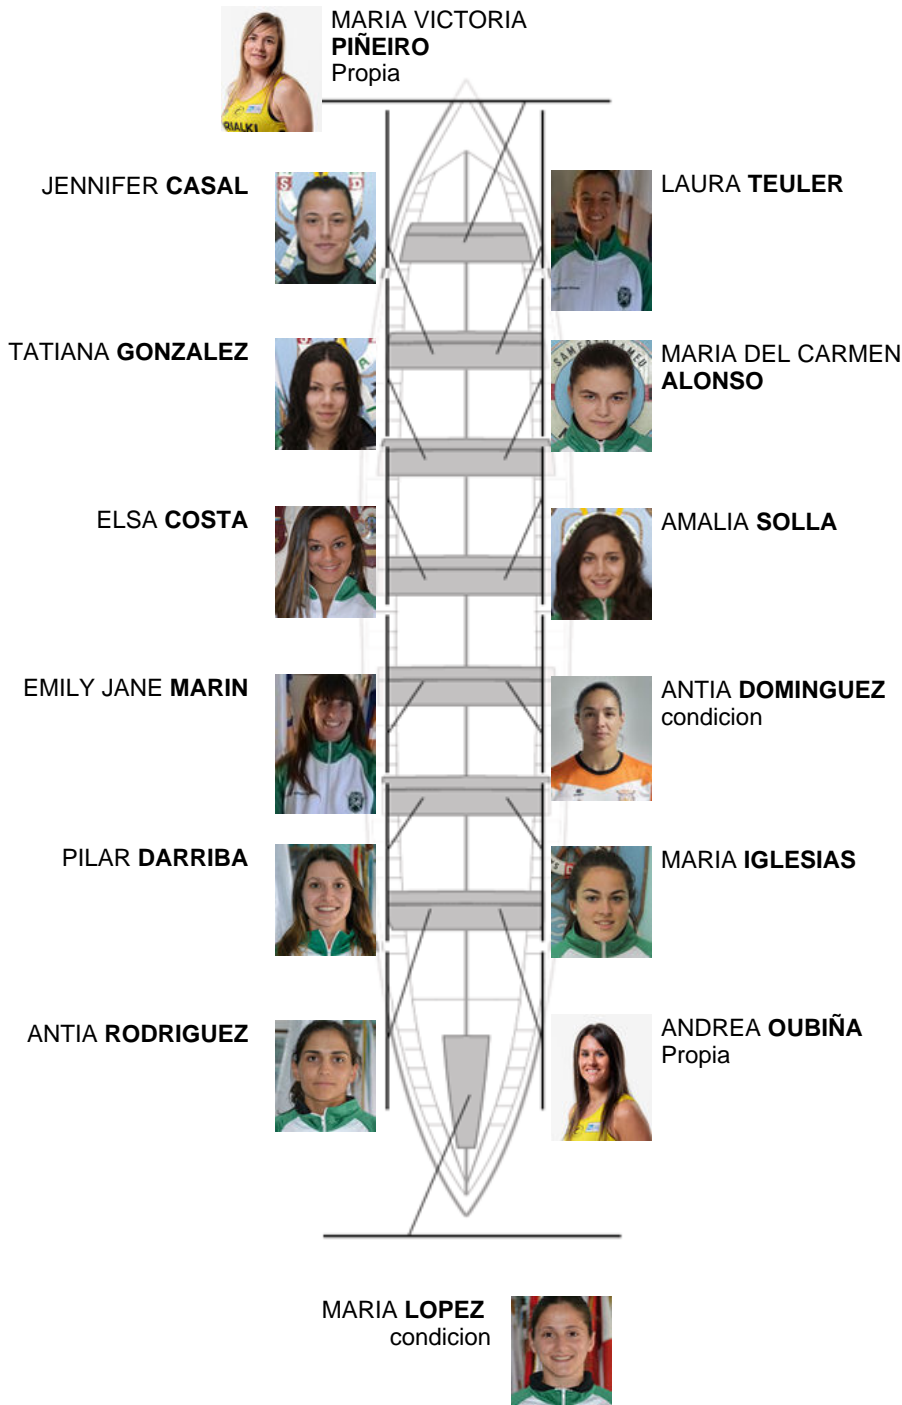

Club	Tiempo	A favor	%	Puntos
4	SAMERTOLAMEU	10:48,76	00:19.22	103.05%	1

Image not found or type unknown

Entrenador

Image not found or type unknown

Delegadora

Firma y sello

Suplentes

Remera
ERASTINA
TAGUIÑO

No propia

Canteranos:
Propios: 14
No propios: