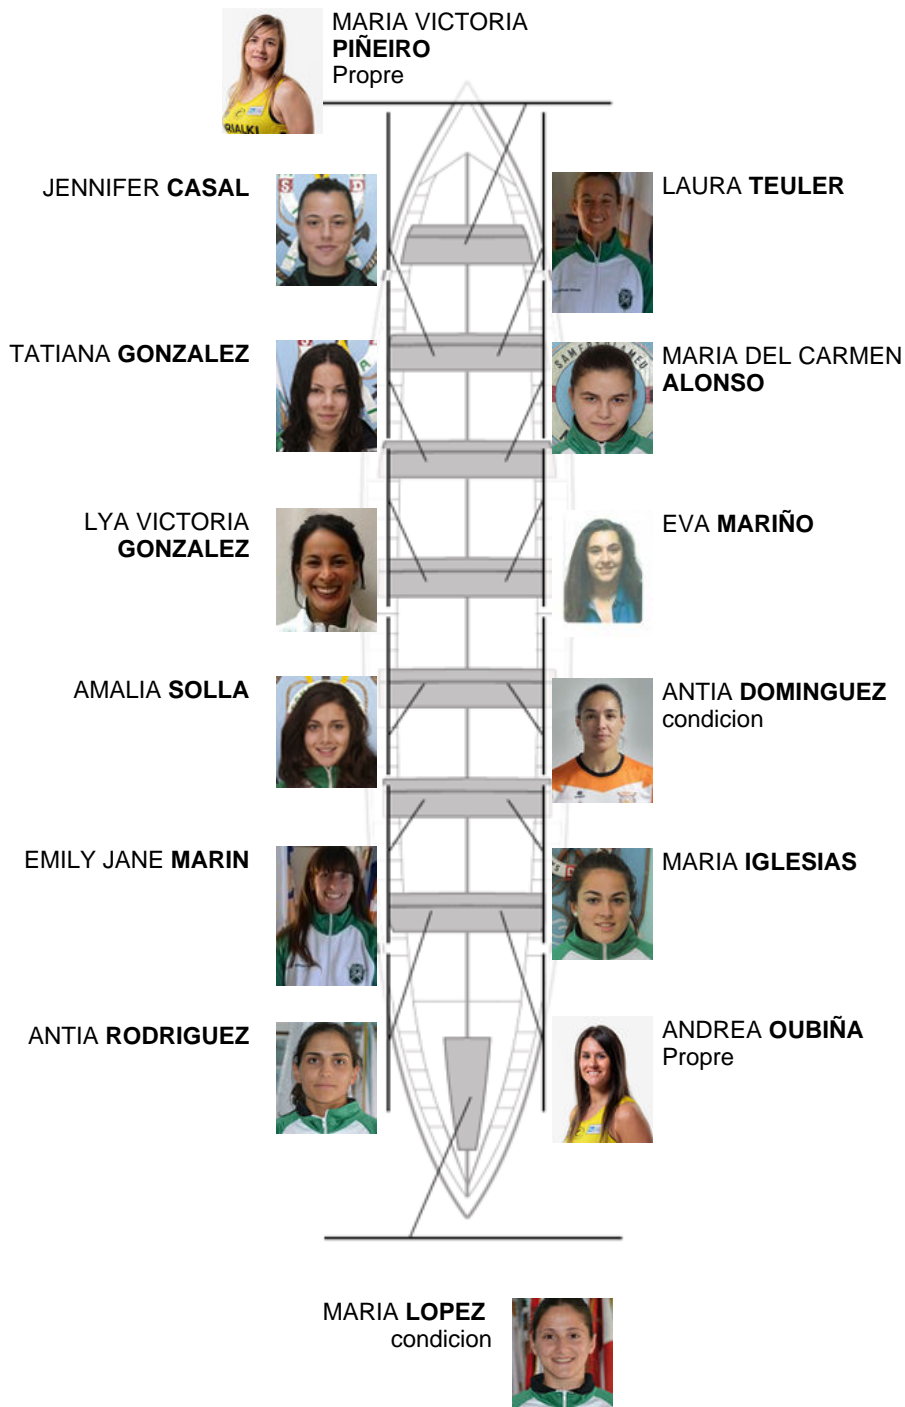

	Club	Temp	Dif	%	Points
3	SAMERTOLAMEU	11:01,52	00:19.92	103.10%	2

Coach
TELESFORO
ABAL JUNCAL

Délegué
JUAN ALBERTO
MEIRA SANTOME

Firma y sello

Supleánts

Rameuse
ESTINA
DAGA

Non prope

Formé: