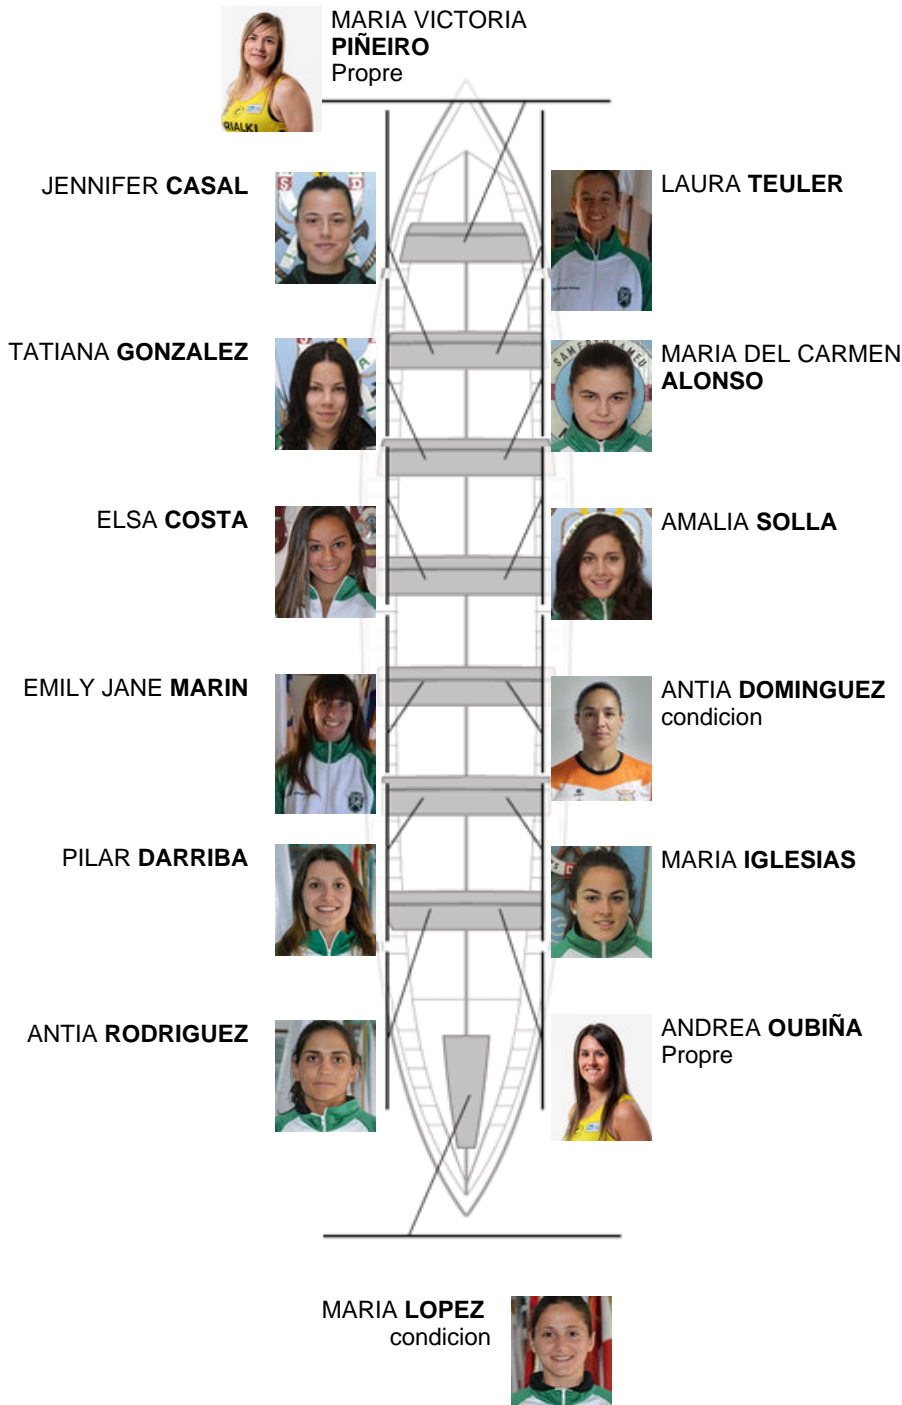

	<b>Club</b>	<b>Temp</b>	<b>Dif</b>	<b>%</b>	<b>Points</b>
4	SAMERTOLAMEU	10:48,76	00:19.22	103.05%	1

Image not found or type unknown

Coach

Image not found or type unknown

Delegue

Firma y sello

**Supleánts**

Rameuse  
**ERASTINA  
TAGUIÑO**

Non prope

**Formé:**  
**Prope: 14**  
**Non prope:**