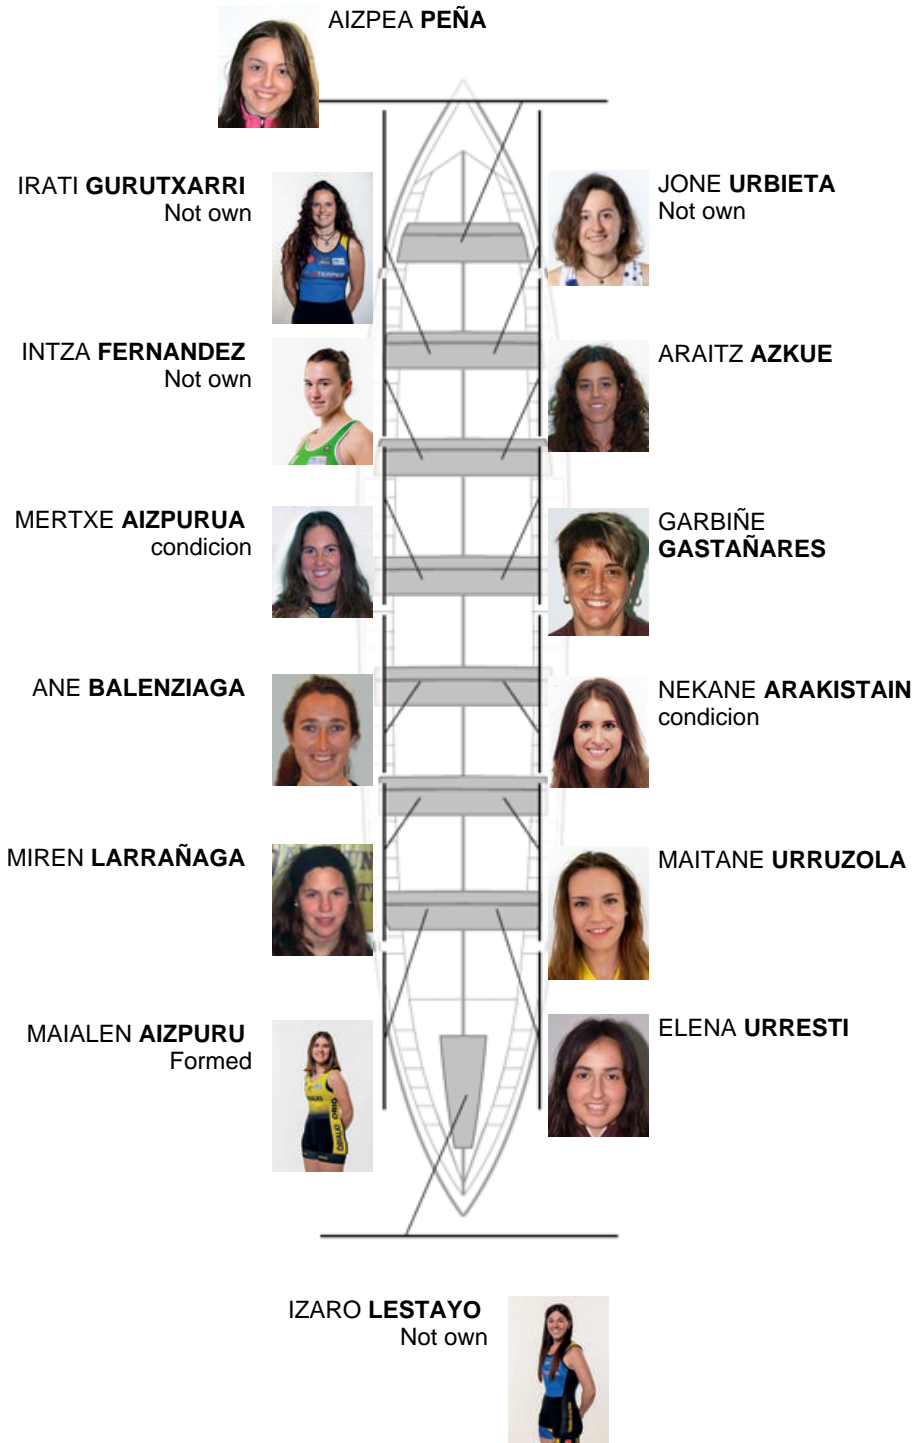

07-12-2014 / V Bandera Marina de Cudeyo - Scoring

	Club	Time	Dif.	%	Points
6	GETARIA-ZARAUTZ	11:14,53	00:18.30	102.78%	3

Coach
MERTXE
AIZPURUA AZKUE

Delegate
OLATZ
ARREGI

Firma y sello

Subtitutes

Rower
~~ANURISA~~
GOIENA
GUZMAN