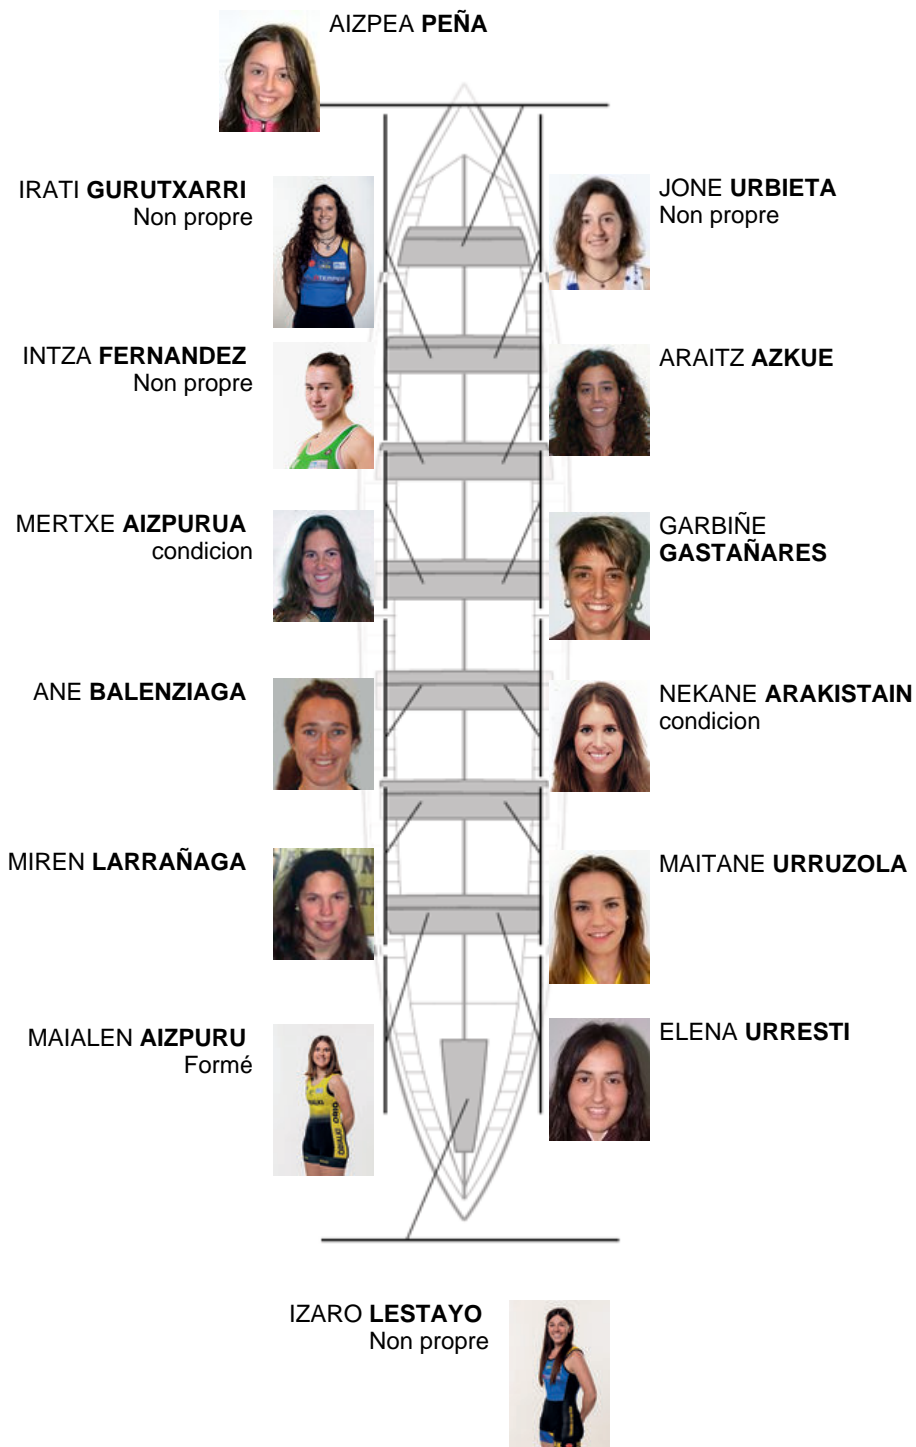

	Club	Temp	Dif	%	Points
6	GETARIA-ZARAUTZ	11:14,53	00:18.30	102.78%	3

Coach
MERTXE
AIZPURUA AZKUE

Délegué
OLATZ
ARREGI

Firma y sello

Supleánts

Rameuse
ANURISA
GONZALEZ GOIENA
GUZMAN

Formé: 1

Prope: 9