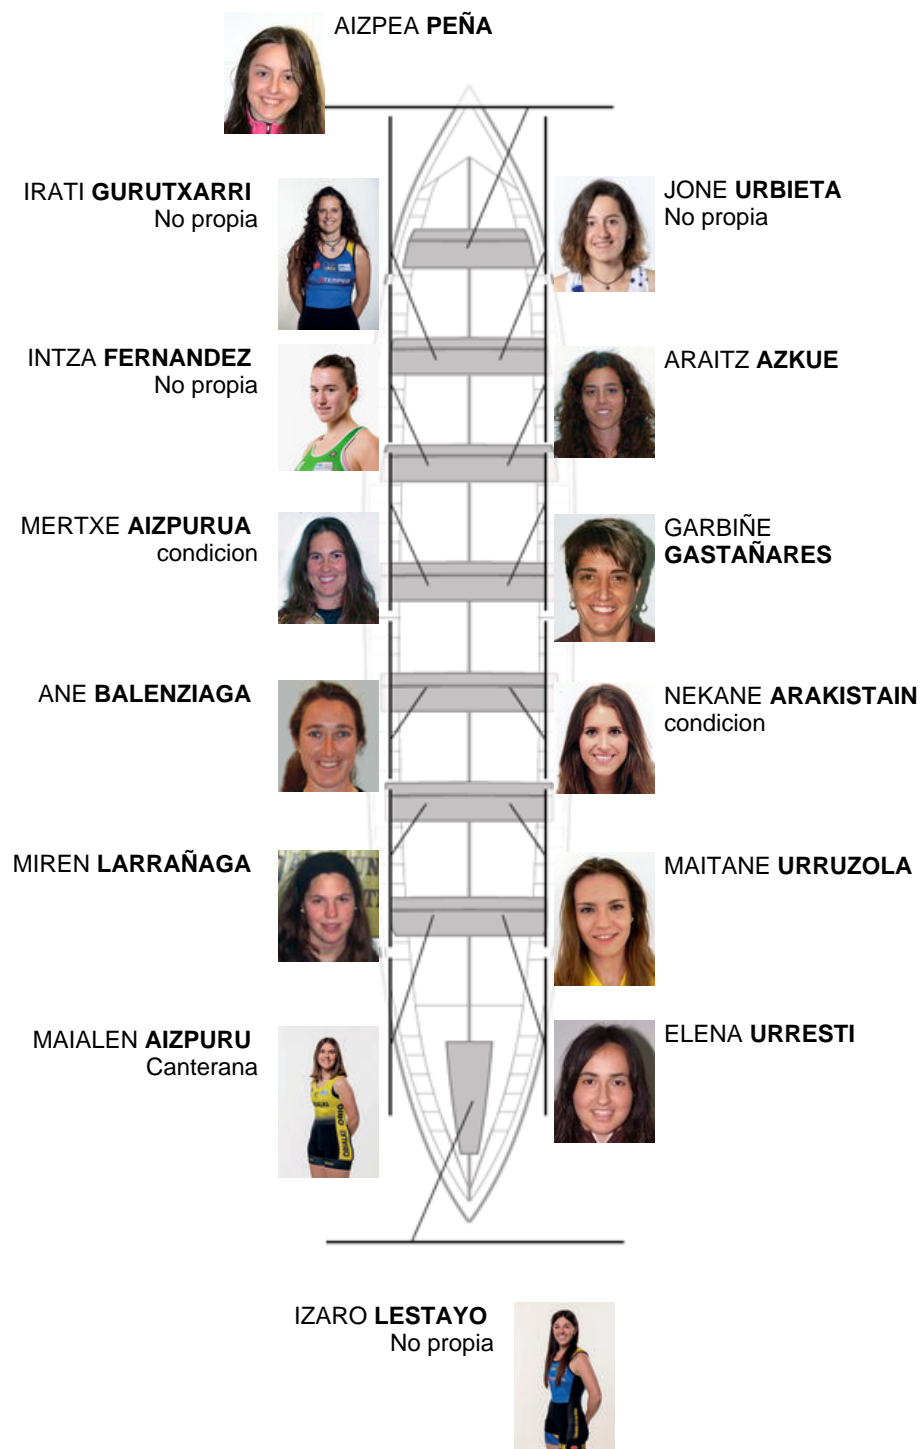

	Club	Tempo	A favor	%	Puntos
6	GETARIA-ZARAUTZ	11:14,53	00:18.30	102.78%	3

Adestrador
MERTXE
AIZPURUA AZKUE

Delegado
OLATZ
ARREGI

Firma e sello

Suplentes

Remeira
~~ANURUA~~
GOIENA
GUZMAN

Canteirás: 1
Propios: 9
Non propio: 4