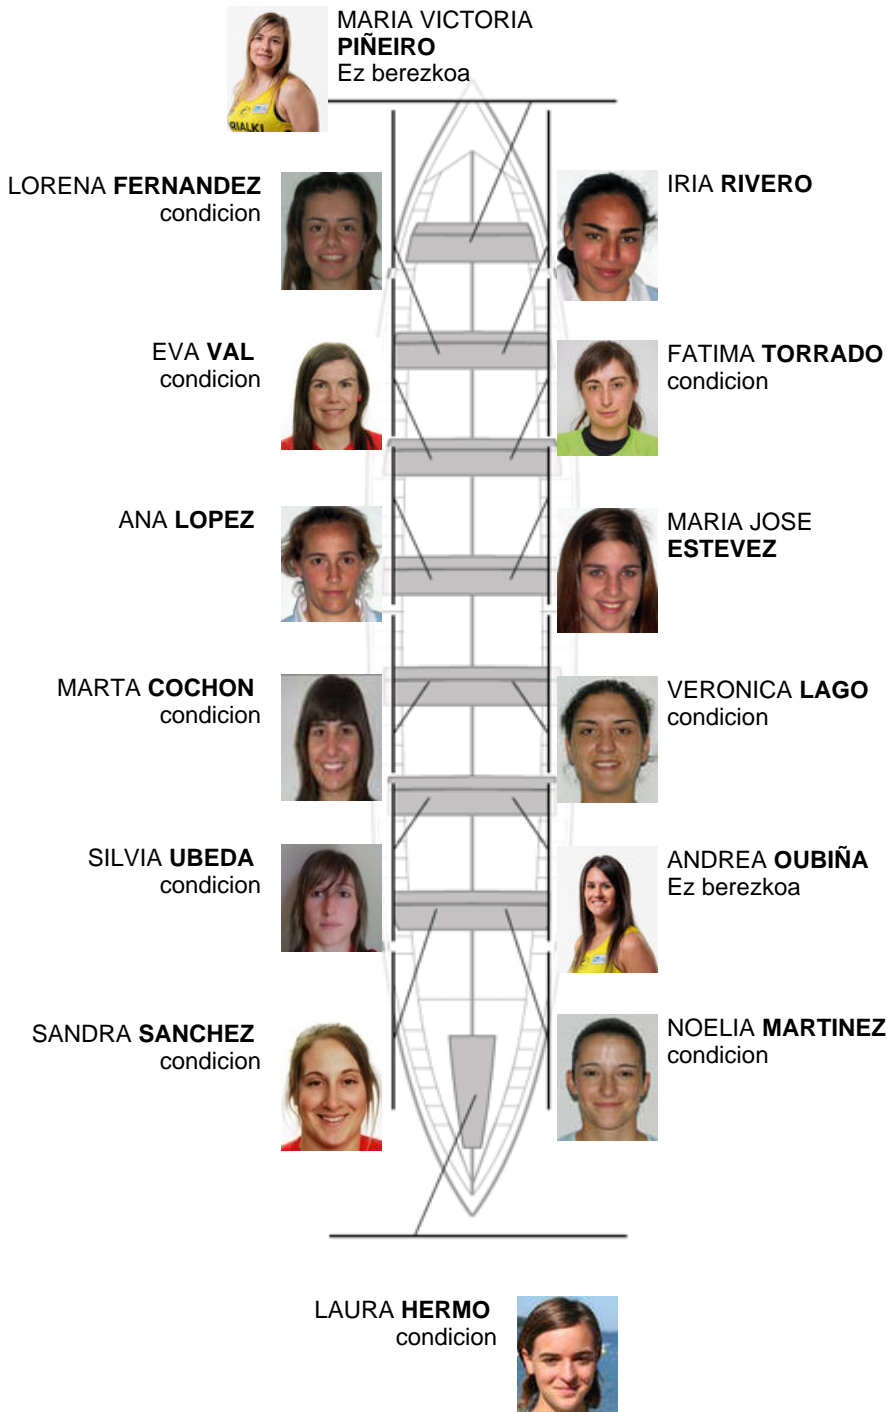

	<b>Kluba</b>	<b>Denbora</b>	<b>Alde</b>	<b>%</b>	<b>Puntuak</b>
2	GALICIA	10:58,24	00:09.77	101.50%	3

Image not found or type unknown  
Entrenatzailea

Image not found or type unknown  
Ordezkarria

Firma y sello

**Ordezkarriak**

 Arraunlaria  
**SILVIA BERRIZ**  
condicion

**Harrobikoak:**  
**Berezkoak:** 12  
**Ez berezkoak:** 2