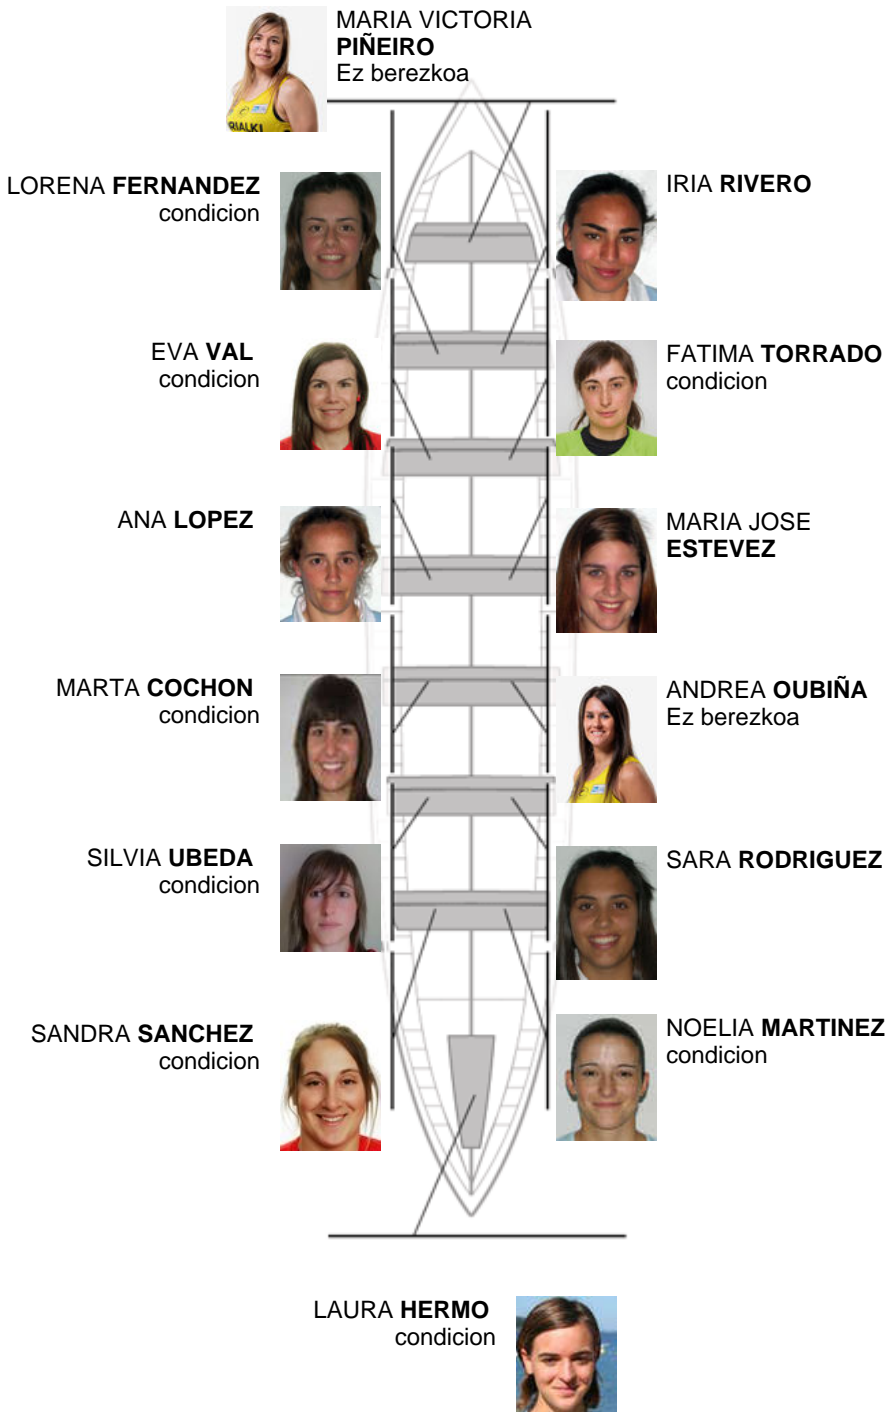

	Kluba	Denbora	Alde	%	Puntuak
1	GALICIA	12:18,89		100.00%	4

Image not found or type unknown
Entrenatzailea

Image not found or type unknown
Ordezkarria

Firma y sello

Ordezkarriak

Arraunlaria
MÓNICA PIÑERO
condicion