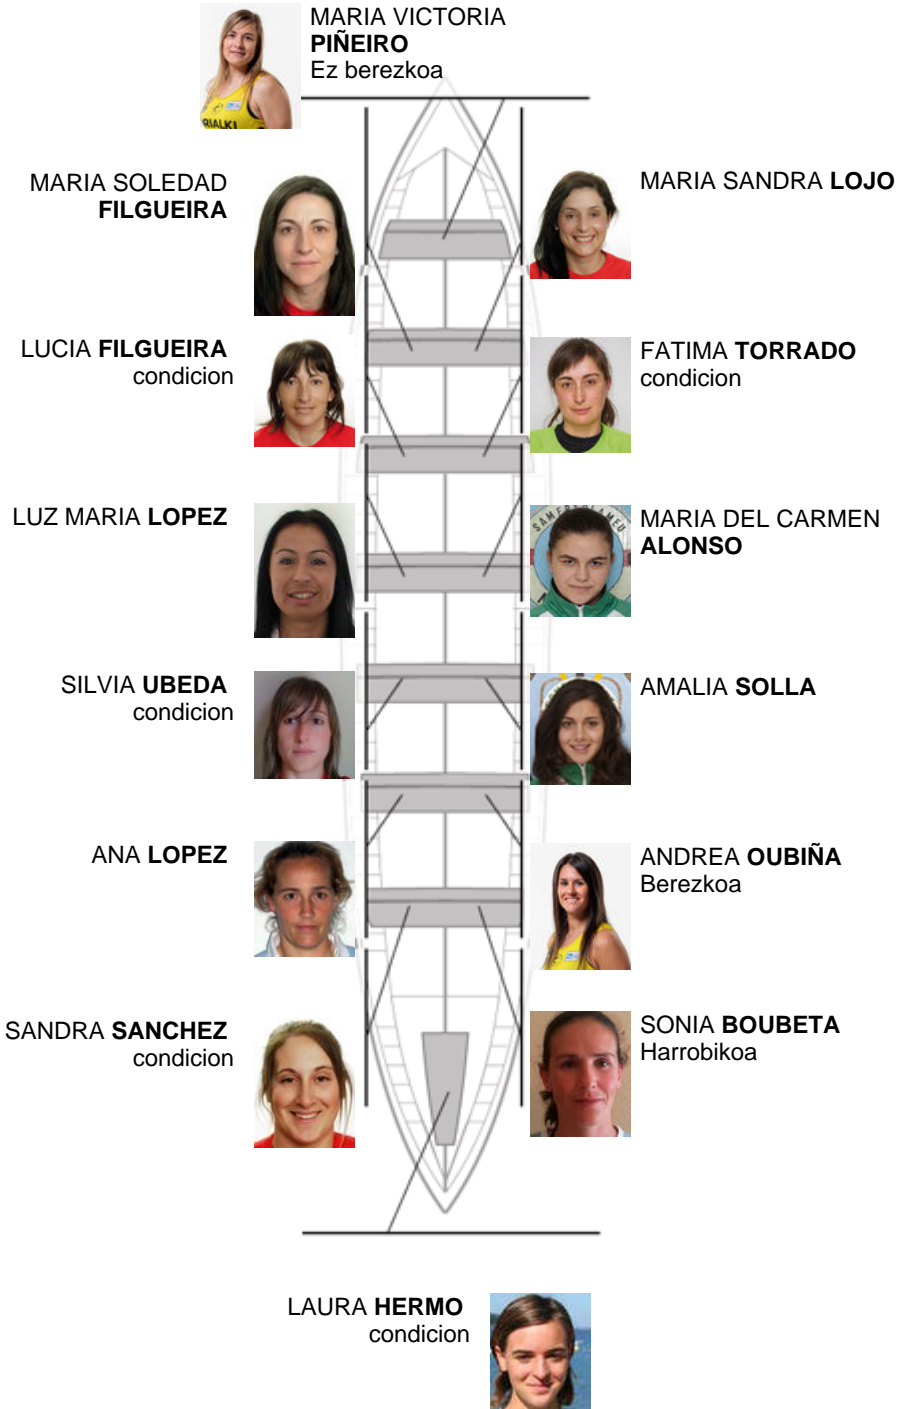

	<b>Kluba</b>	<b>Denbora</b>	<b>Alde</b>	<b>%</b>	<b>Puntuak</b>
1	GALICIA	10:57,23		100.00%	3

Image not found or type unknown

Entrenatzailea

Image not found or type unknown

Ordezkarria

Firma y sello

**Ordezkarriak**

Arraunlaria  
**ANXELA  
CAAMAÑO**

**Harrobikoak:1**

**Berezkoak: 12**

**Ez berezkoak: 1**