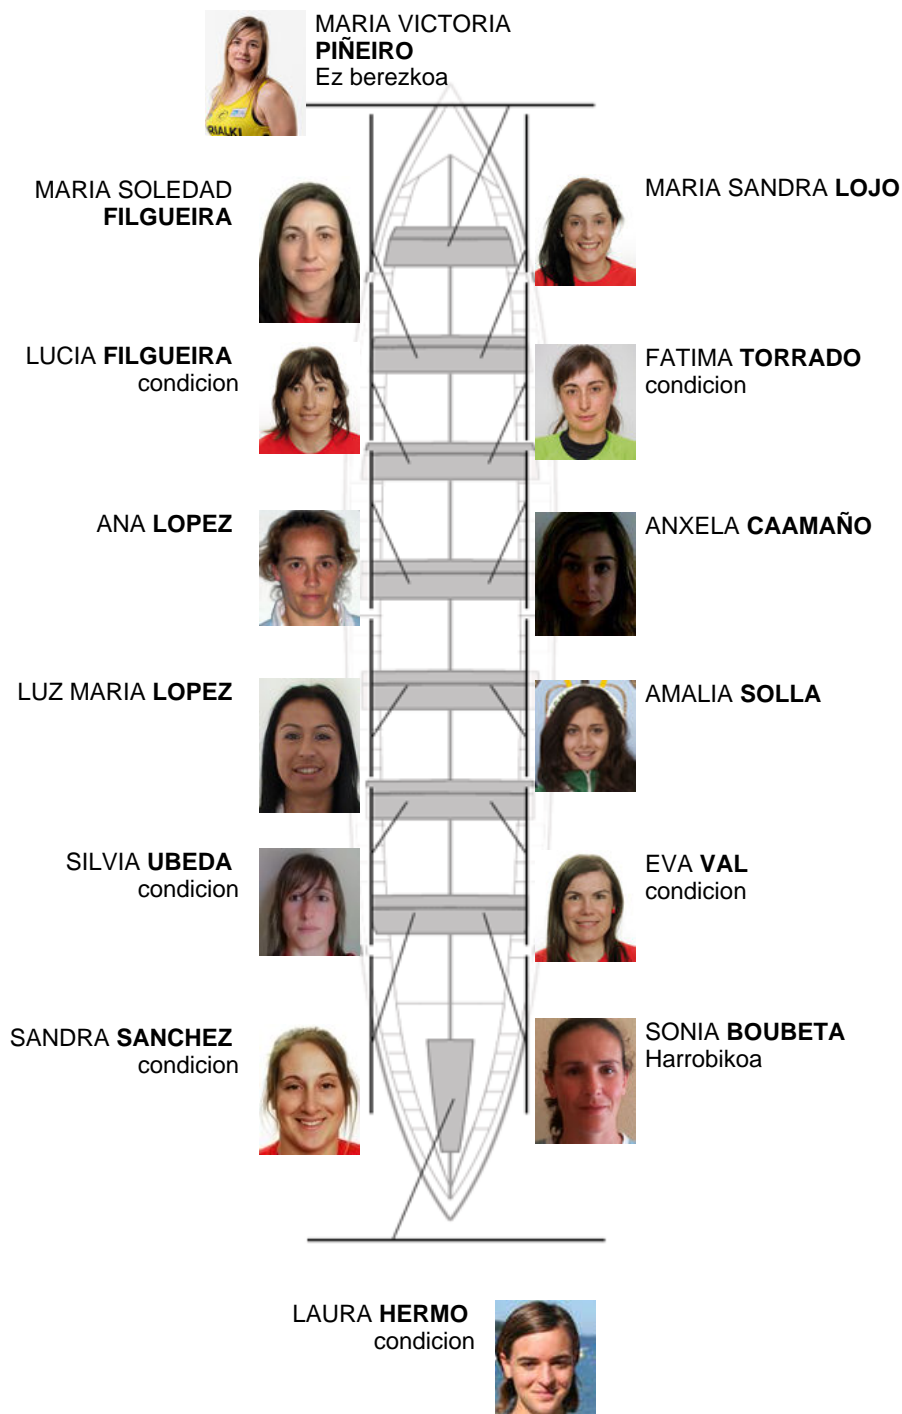

| | Kluba | Denbora | Alde | % | Puntuak |
|---|---------|----------|----------|---------|---------|
| 2 | GALICIA | 10:33,66 | 00:03.20 | 100.50% | 0 |

Entrenatzailea
BENIGNO
SILVA SANCHEZ

Ordezkaria
ARACELI
FERNANDEZ
SAMPEDRO

Firma y sello

Ordezkaririk

Arraunlaria
MARIA DEL
CARMEN
ALONSO

Harrobikoak: 1
Berezkoak: 12
Ez berezkoak: 1