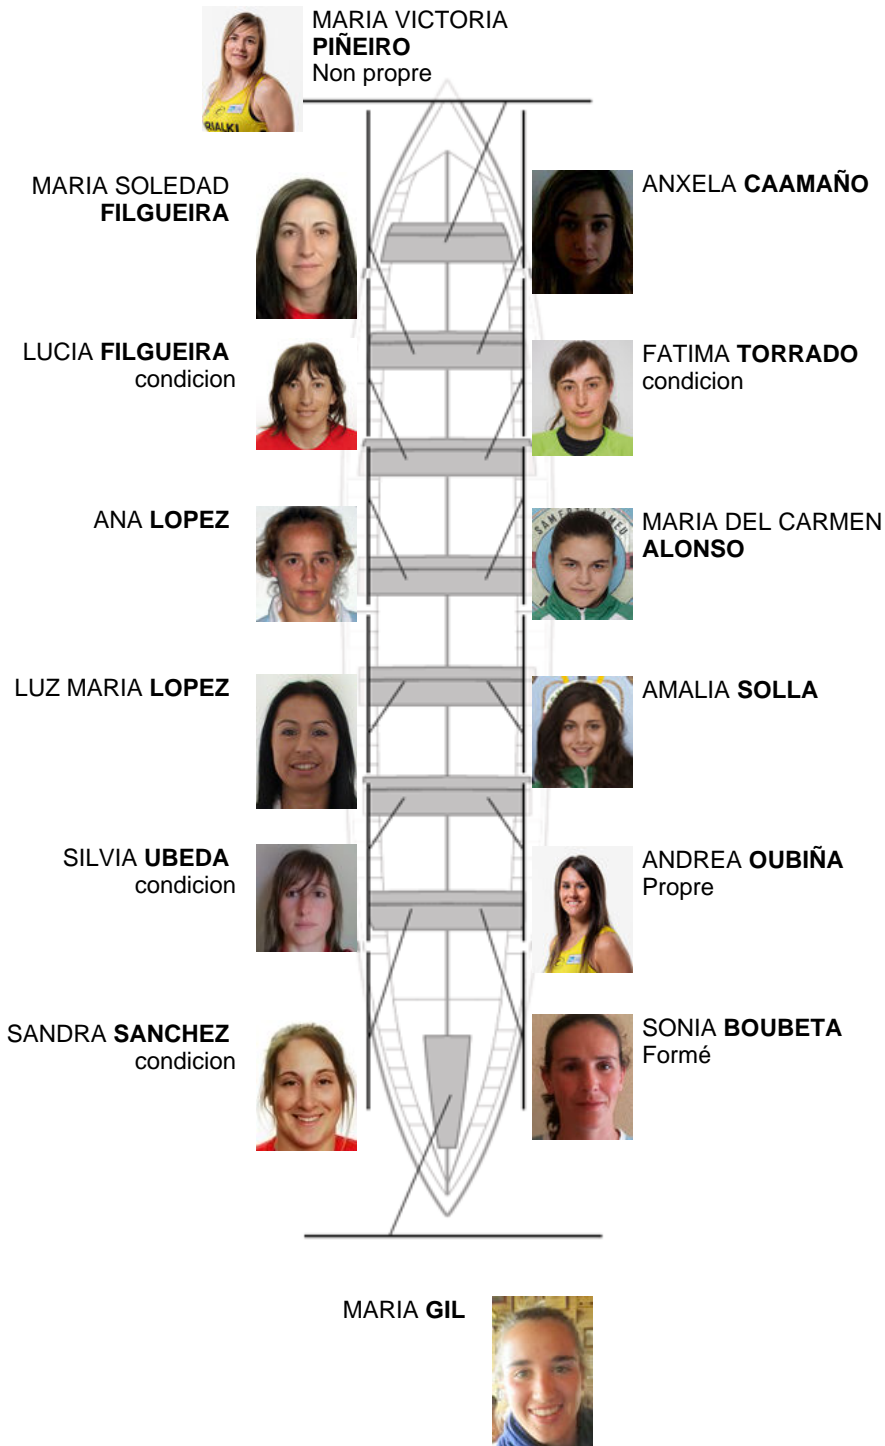

	Club	Temp	Dif	%	Points
1	GALICIA	10:51,00		100.00%	3

Coach
BENIGNO
SILVA SANCHEZ

Déleégue
ARACELI
FERNANDEZ
SAMPEDRO

Firma y sello

Supleánts

Rameuse /
patronne
LAURA
HERMO
condicion

Formé: 1
Prope: 12
Non propre: 1