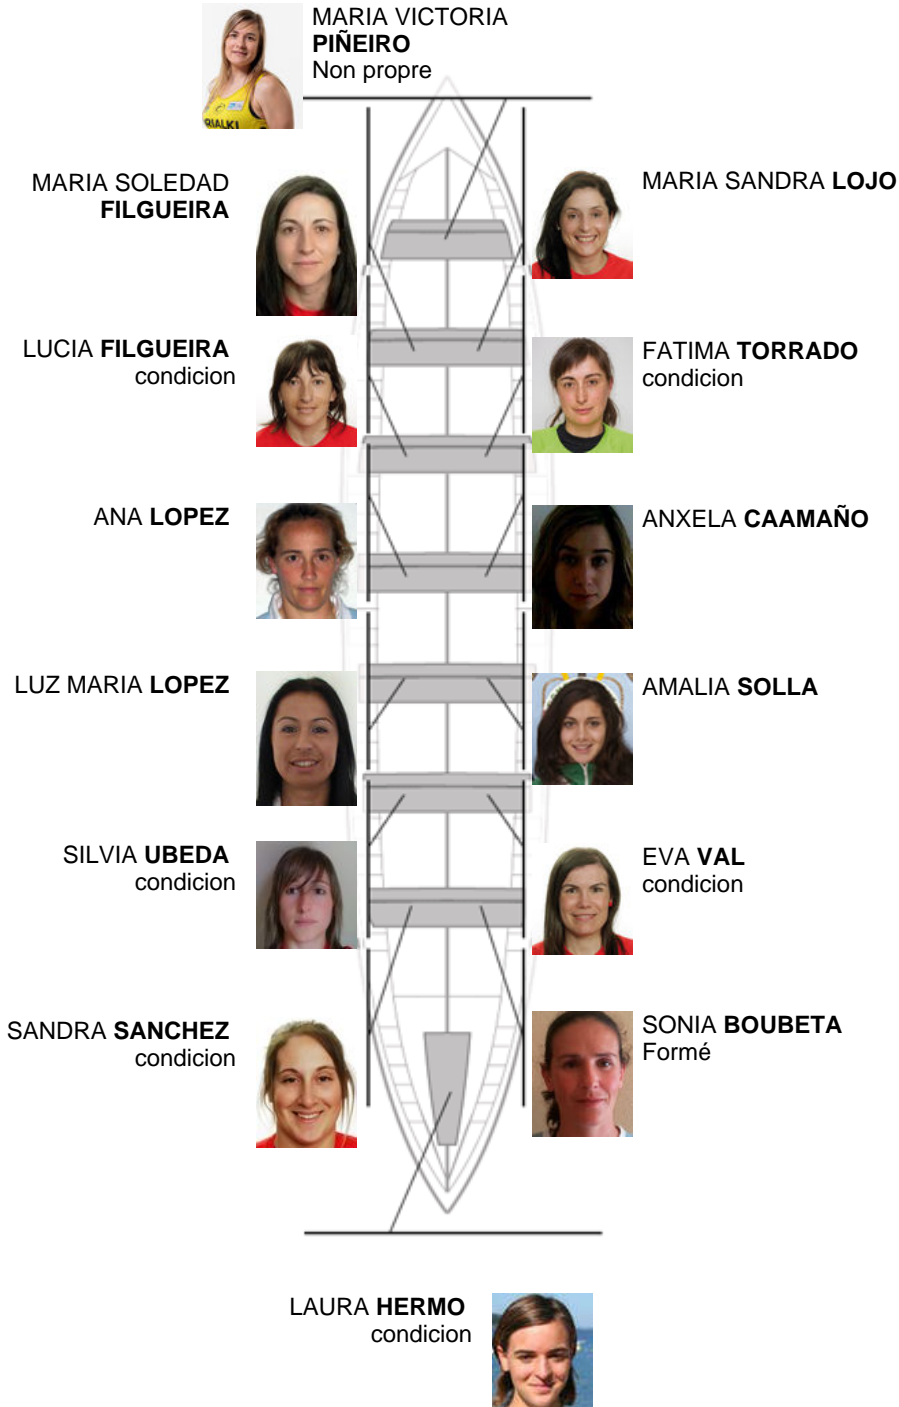

	Club	Temp	Dif	%	Points
2	GALICIA	10:33,66	00:03.20	100.50%	0

Coach  
BENIGNO  
SILVA SANCHEZ

Déleégue  
ARACELI  
FERNANDEZ  
SAMPEDRO

Firma y sello

### Supleánts

Rameuse  
MARIA DEL  
CARMEN  
ALONSO

Formé:1  
Prope: 12  
Non propre: 1