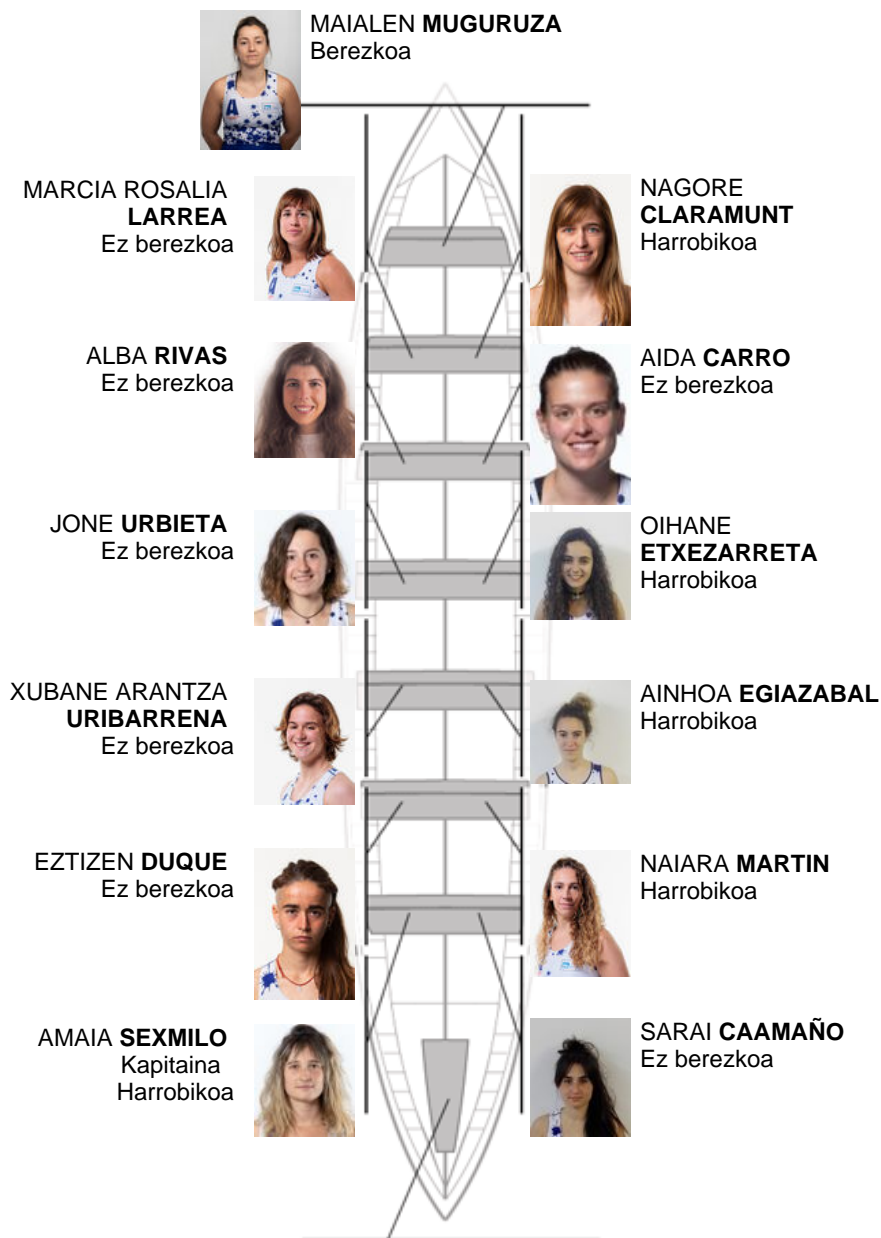

	Kluba	Denbora	Alde	%	Puntuak
3	DONOSTIA ARRAUN LAGUNAK	11:25,44	00:19.42	102.91%	2

Entrenatzailea  
PATXI  
**OLABE**

Ordezkarria  
ITZIAR  
**EGUREN**

Firma y sello

**Ordezkarriak**

Arraunlaria  
**NEBEA ESTROZA**  
Harrobikoa

**ANDREA ASTUDILLO**  
Ez berezkoa

**Harrobikoak:5**  
**Berezkoak: 1**  
**Ez berezkoak: 8**