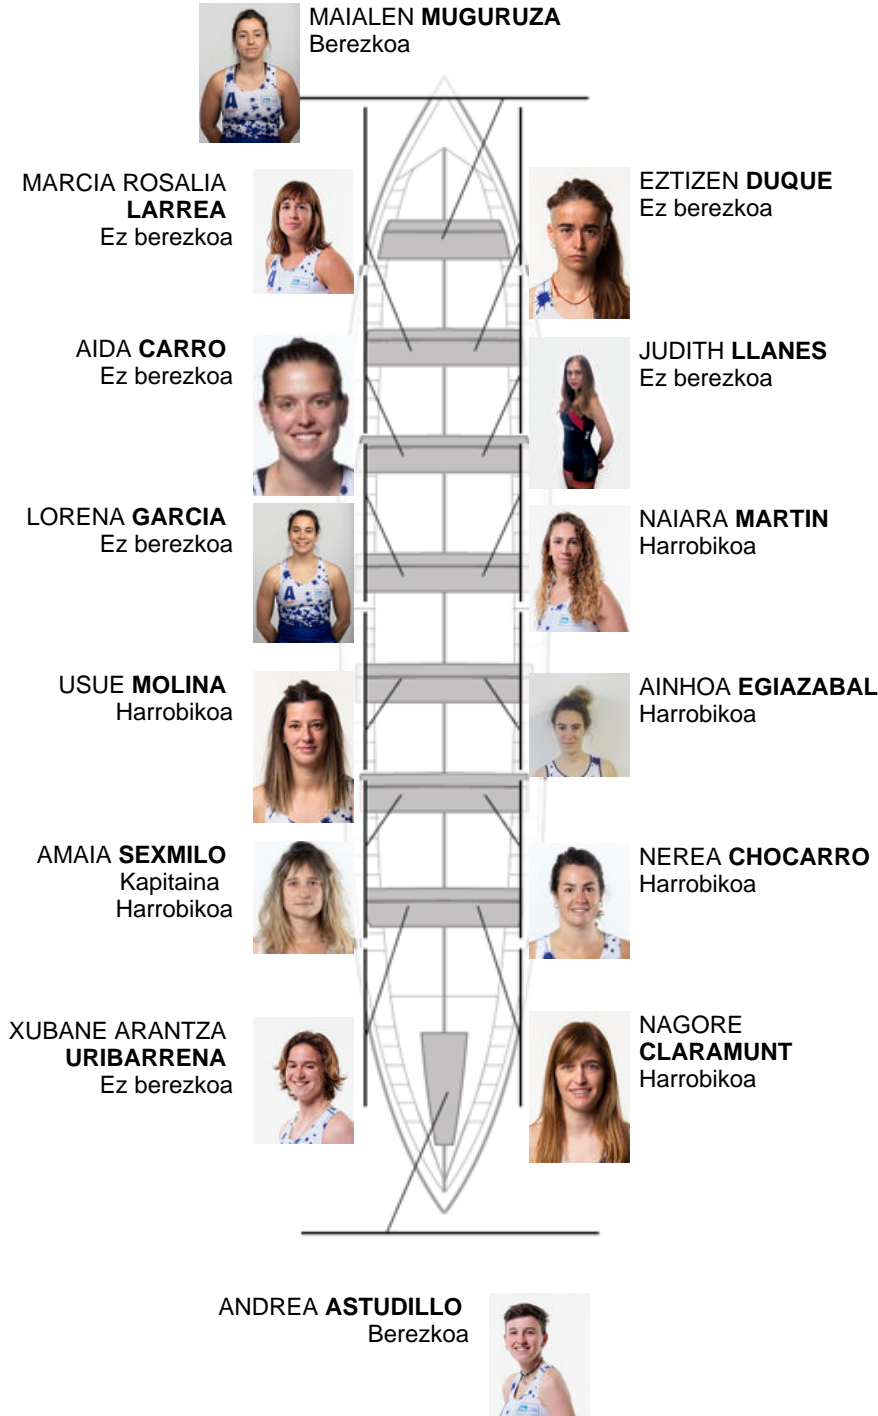

	Kluba	Denbora	Alde	%	Puntuak
2	DONOSTIA ARRAUN LAGUNAK	10:54,50	00:02.64	100.40%	3

Entrenatzailea
PATXI
OLABE

Ordezkaria
ITZIAR
EGUREN

Firma y sello

Ordezkariak

Arraunlaria
BERTA BERMEJO
Ez berezkoa

Harrobikoak: 6
Berezkoak: 2
Ez berezkoak: 6