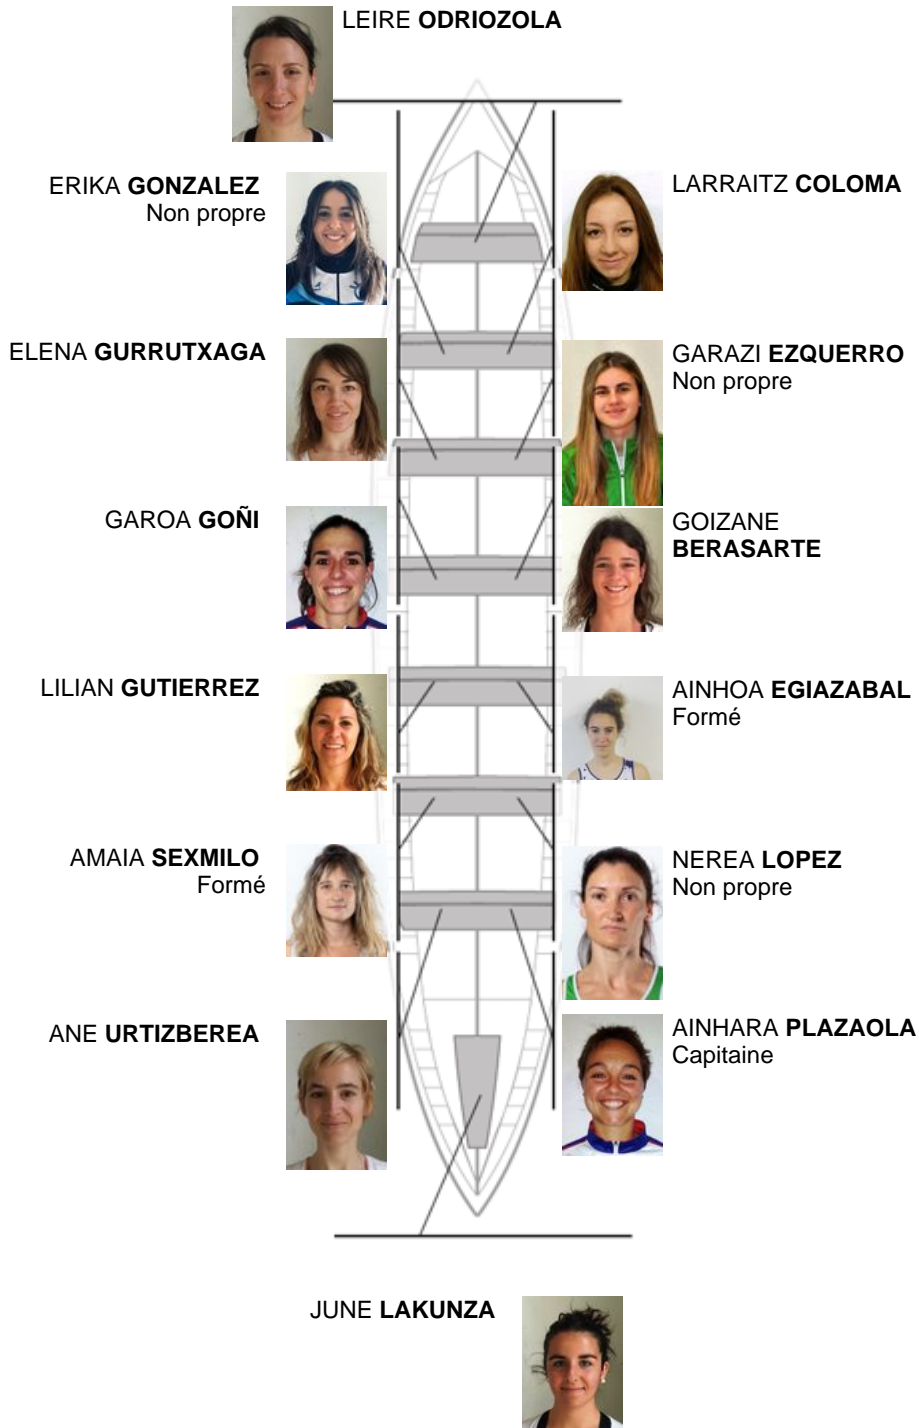

	Club	Temp	Dif	%	Points
8	DONOSTIA ARRAUN LAGUNAK	Descal			0

Coach  
PATXI  
OLABE

Délegué  
ANTXON  
GOMEZ

Firma y sello

### Supleánts

Rameuse  
~~XABARENE~~  
~~URIBARRENA~~  
URIBARRENA  
Formé  
Non propre

Formé:2  
Prope: 9  
Non propre: 3