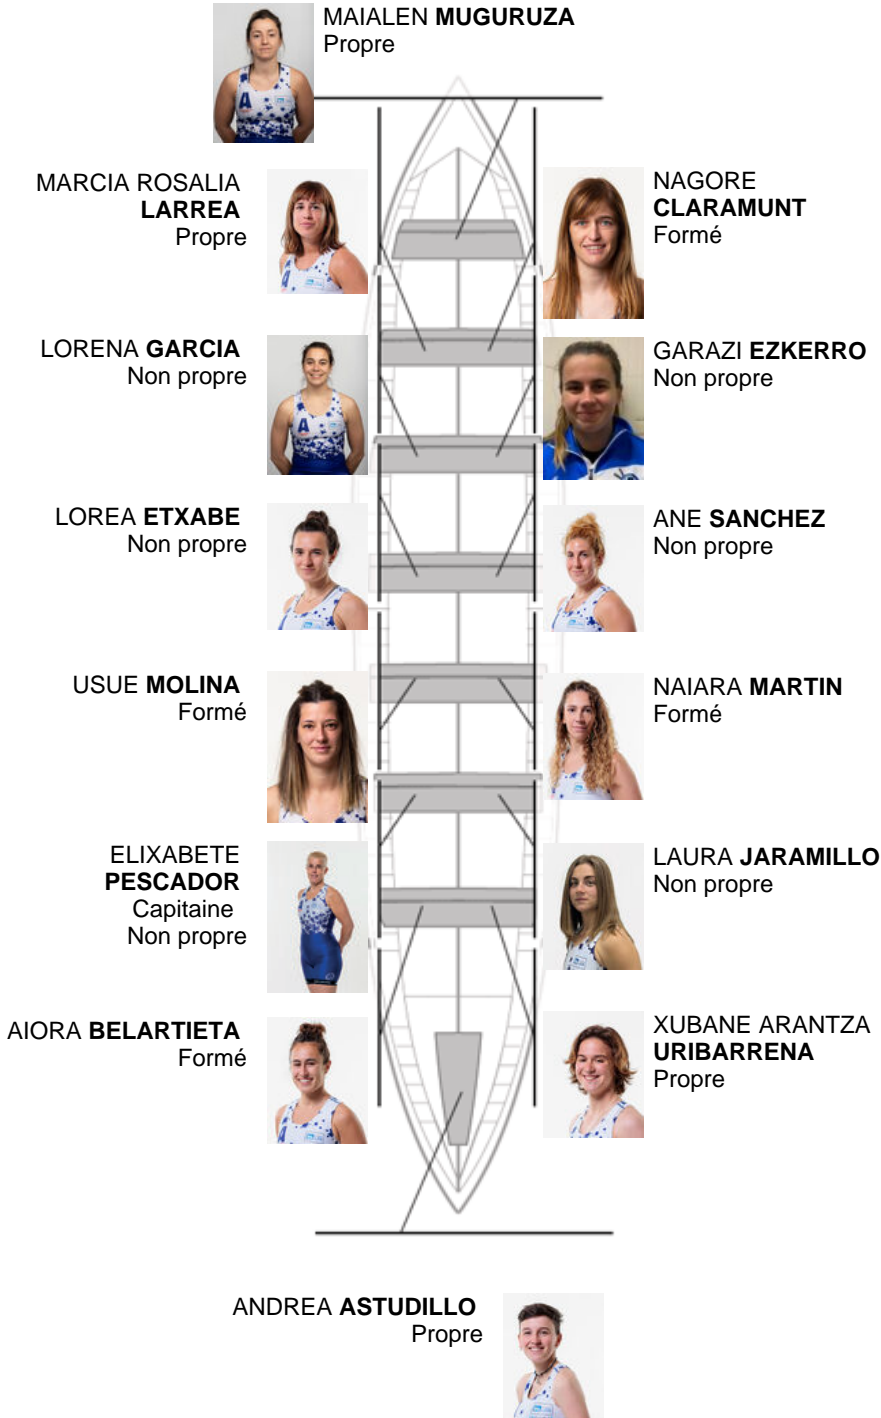

	Club	Temp	Dif	%	Points
1	DONOSTIA ARRAUN LAGUNAK	11:25,88		100,00%	4

Coach
JUAN MARI
ETXABE

Déleégue
ITZIAR
EGUREN

Firma y sello

Supleánts

Rameuse
~~EZEIZABARA~~
~~BILIBES~~
Non propre

Formé:4

Prope: 4