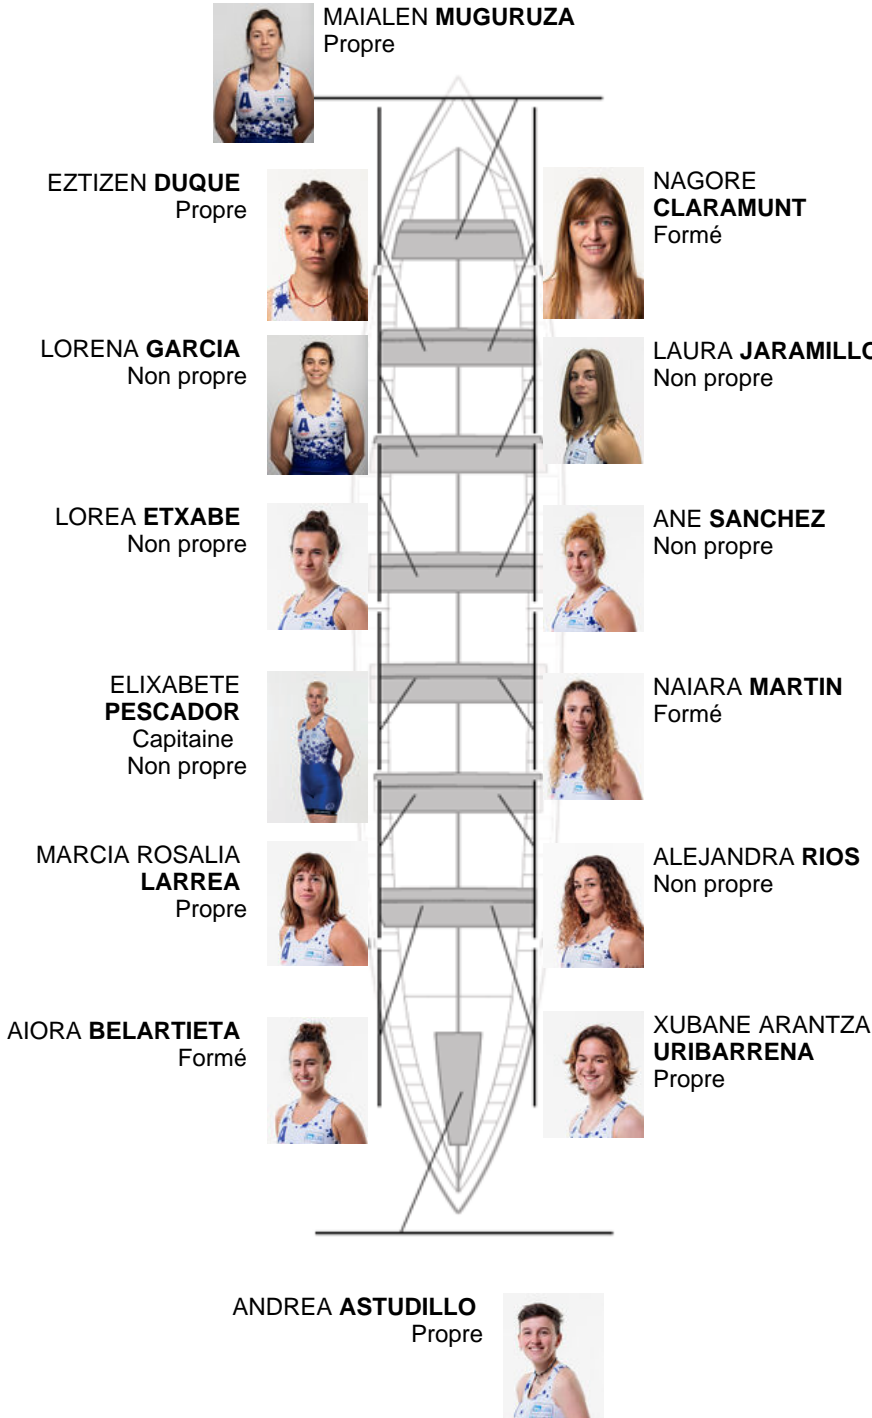

| | Club | Temp | Dif | % | Points |
|---|-------------------------|----------|----------|---------|--------|
| 2 | DONOSTIA ARRAUN LAGUNAK | 11:14,84 | 00:05.52 | 100,82% | 3 |

Coach
JUAN MARI
ETXABE

Déleégue
ITZIAR
EGUREN

Firma y sello

Supleánts

Rameuse
~~GABRIELA~~
~~SIVERIO~~
Formé

Formé:3
Prope: 5
Non propre: 6