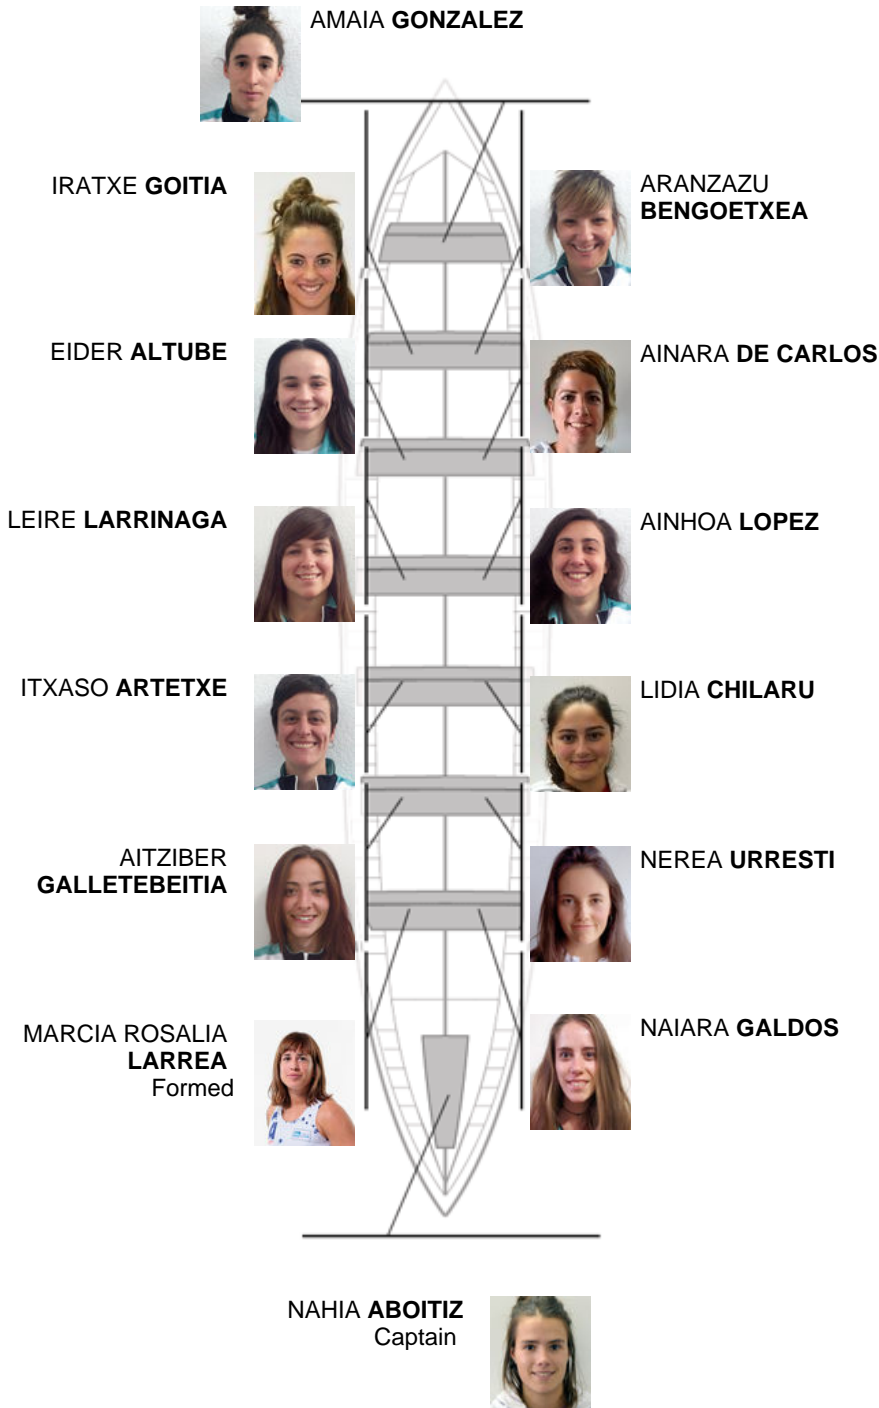

Coach  
ERLANTZ  
RODRIGUEZ OSA

Delegate  
IÑAKI  
BADIOLA BERNAOLA

Firma y sello

Subtitutes

Rower/ skipper  
GABRIEL  
ORRIBIÑO

Not own

Formed:1

Own: 13