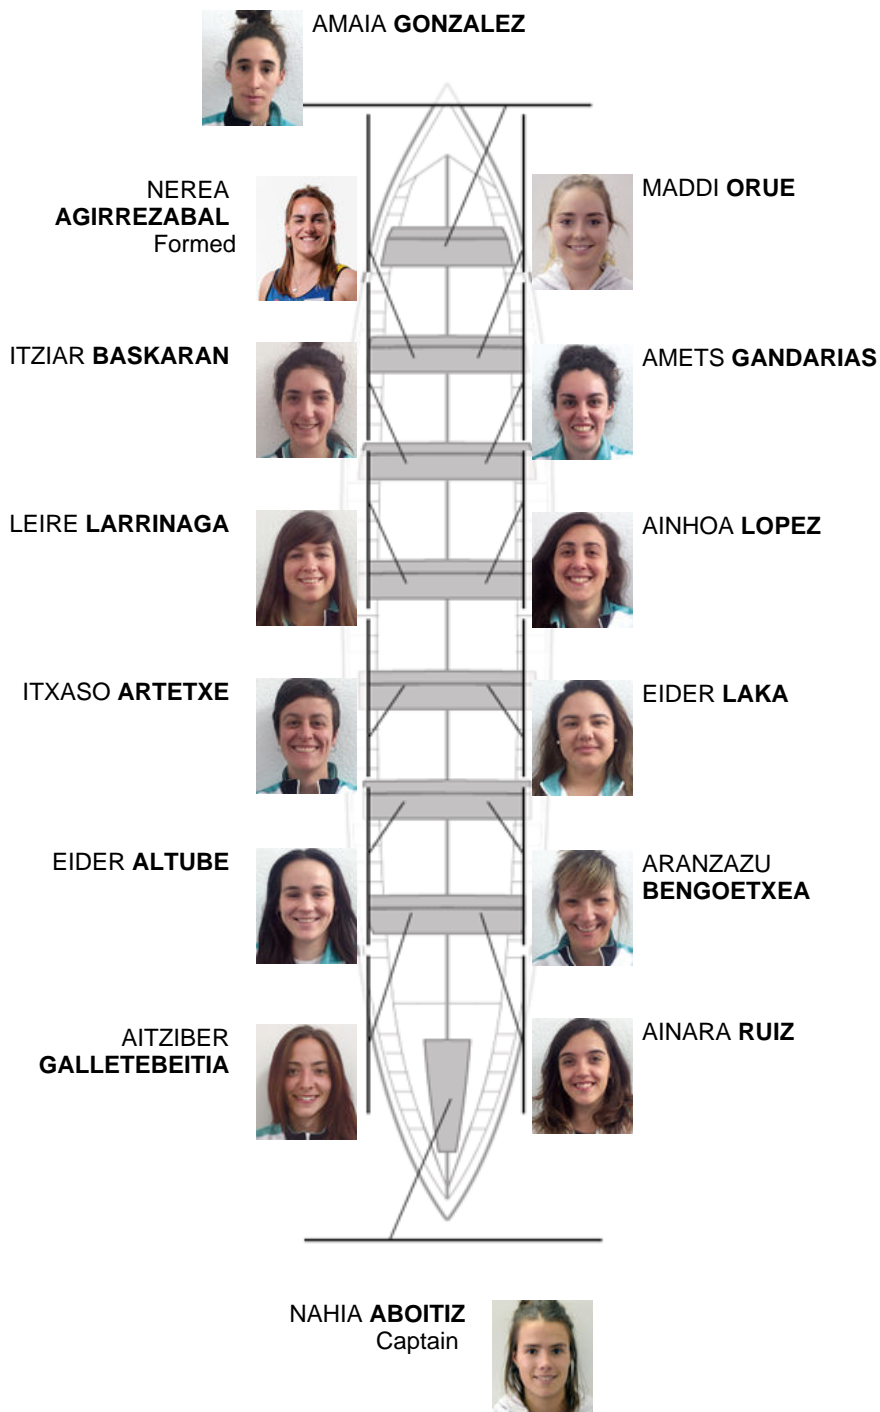

	<b>Club</b>	<b>Time</b>	<b>Dif.</b>	<b>%</b>	<b>Points</b>
12	CIKAUTXO LEA ARTIBAI	12:50,52	01:44.12	115.62%	1

Coach  
**FERNANDO  
 ZUGASTI BALZATEGI**

Delegate  
**IÑAKI  
 BADIOLA BERNAOLA**

Firma y sello

**Subtitutes**

Rower/ skipper  
**NATARRAZE  
 MERINOS**

**Formed:1**  
**Own: 13**  
**Not own:**