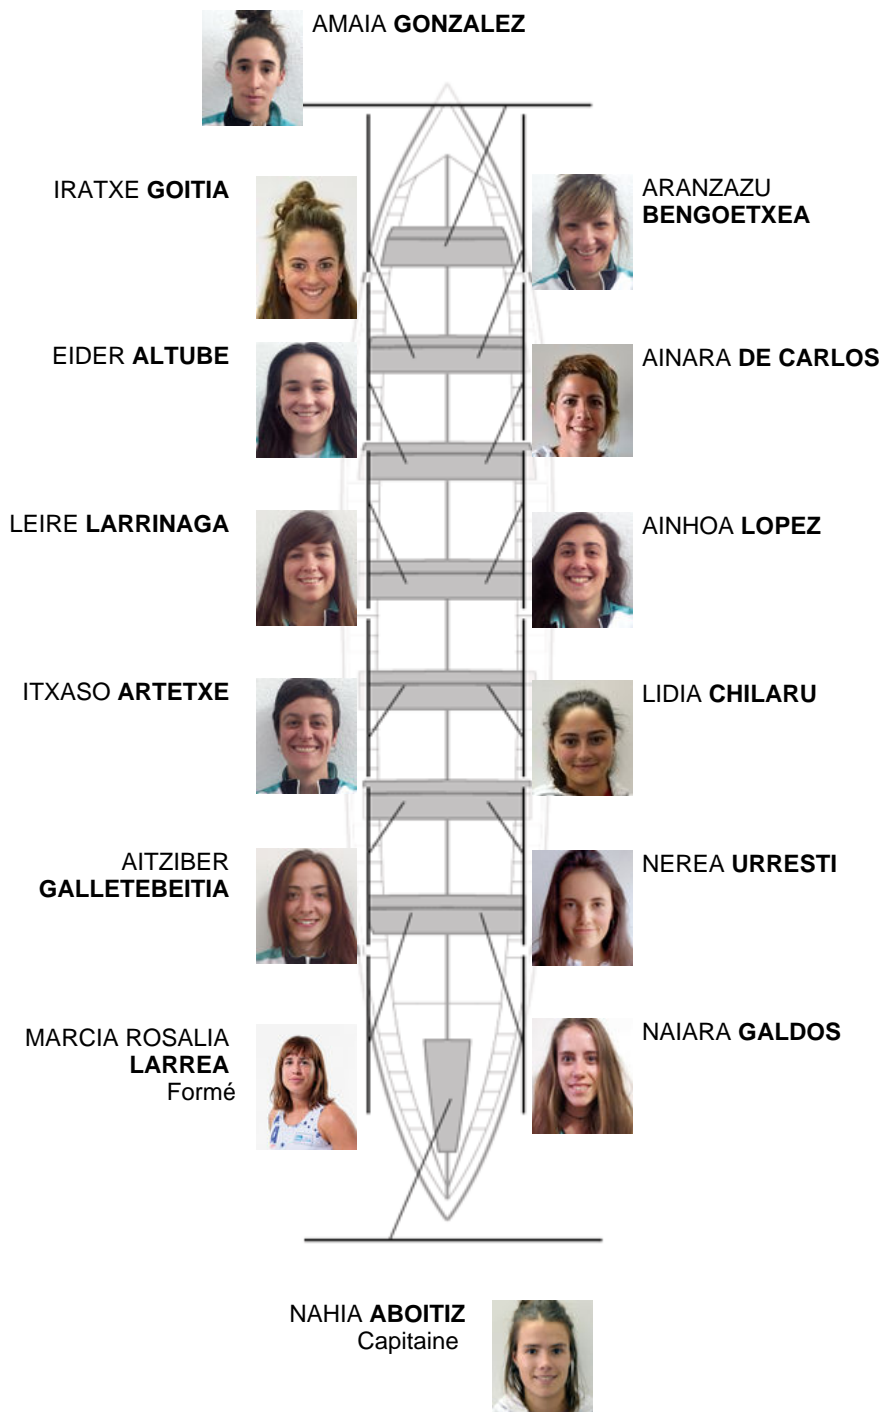

	Club	Temp	Dif	%	Points
10	CIKAUTXO LEA ARTIBAI	11:58,28	01:21.16	112.73%	1

Coach
ERLANTZ
RODRIGUEZ OSA

Délegué
IÑAKI
BADIOLA BERNAOLA

Firma y sello

Supleánts

Rameuse /
~~Proprietor~~
CAAMAÑO

Non prope

Formé:1