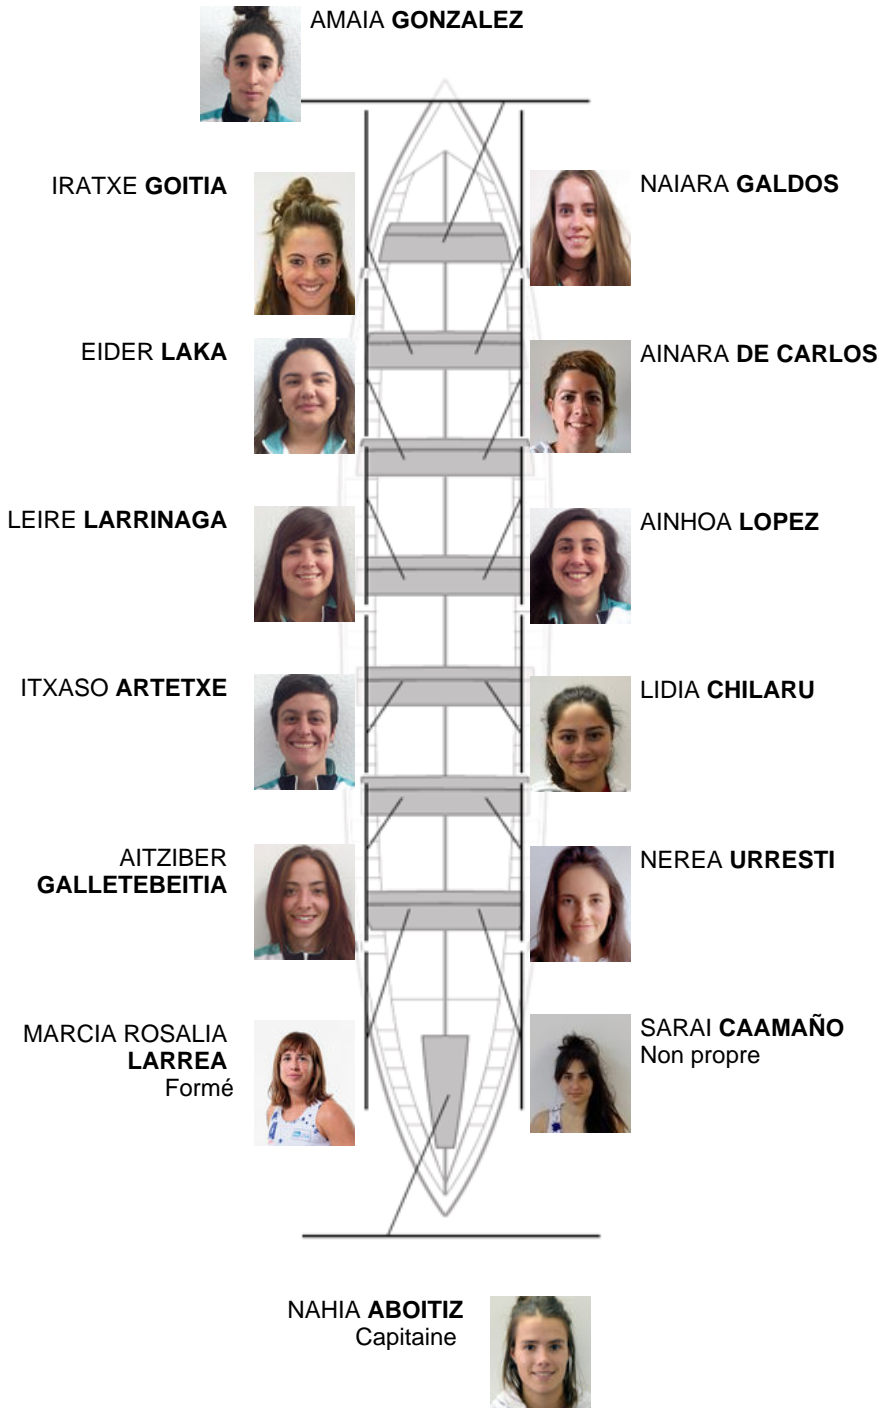

	Club	Temp	Dif	%	Points
10	CIKAUTXO LEA ARTIBAI	15:00,54	03:11.90	127.08%	2

Coach  
ERLANTZ  
RODRIGUEZ OSA

Délegué  
IÑAKI  
BADIOLA BERNAOLA

Firma y sello

### Supleánts

Rameuse  
AZU  
BETXEA

Formé: 1  
Prope: 12  
Non prope: 1