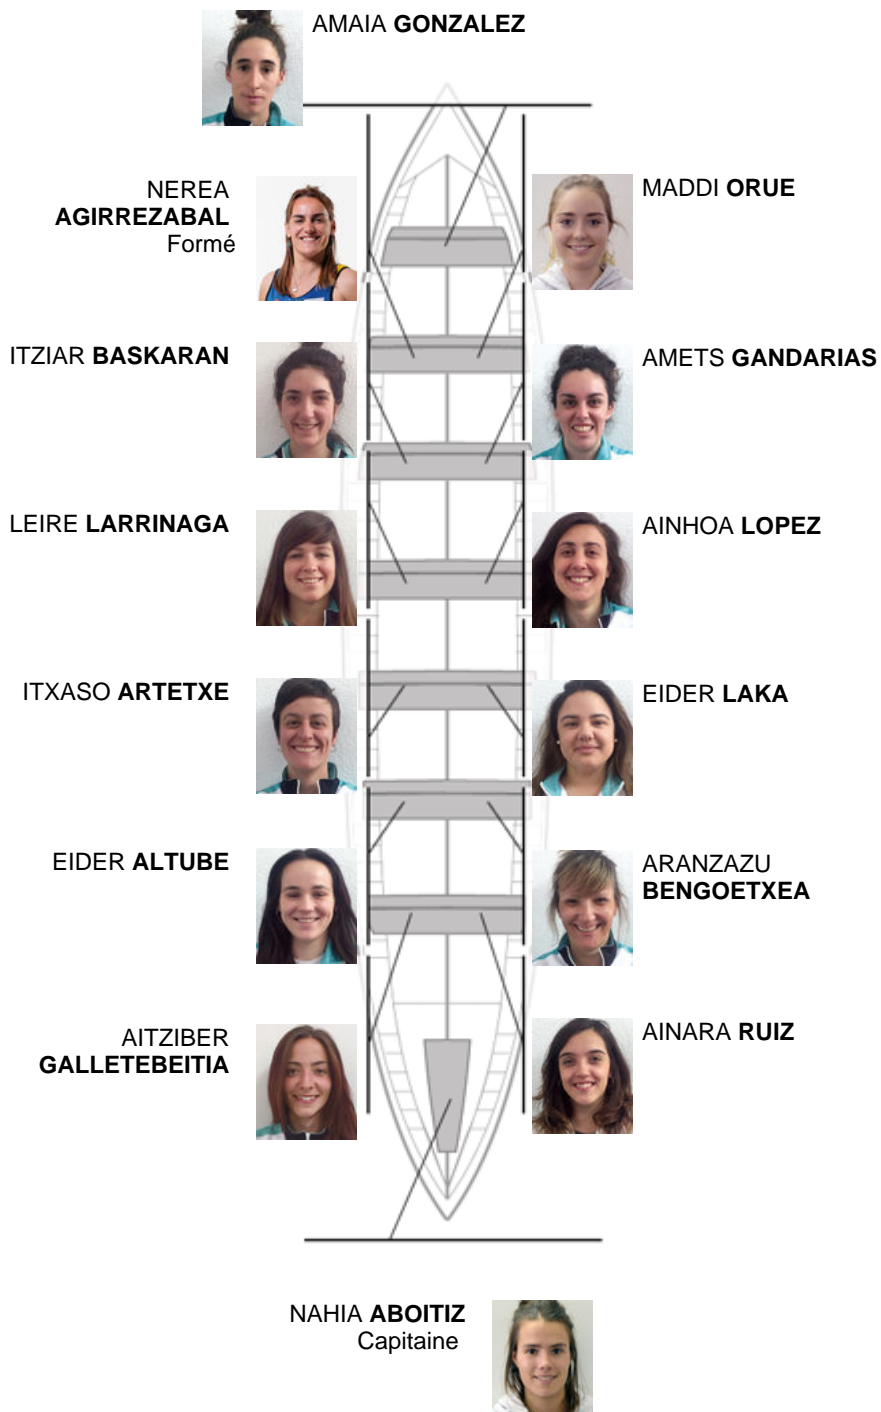

	Club	Temp	Dif	%	Points
12	CIKAUTXO LEA ARTIBAI	12:50,52	01:44.12	115.62%	1

Coach
**FERNANDO
 ZUGASTI BALZATEGI**

Délegué
**IÑAKI
 BADIOLA BERNAOLA**

Firma y sello

Supleánts

Rameuse /
**PATARZE
 GABES
 MEILAN**