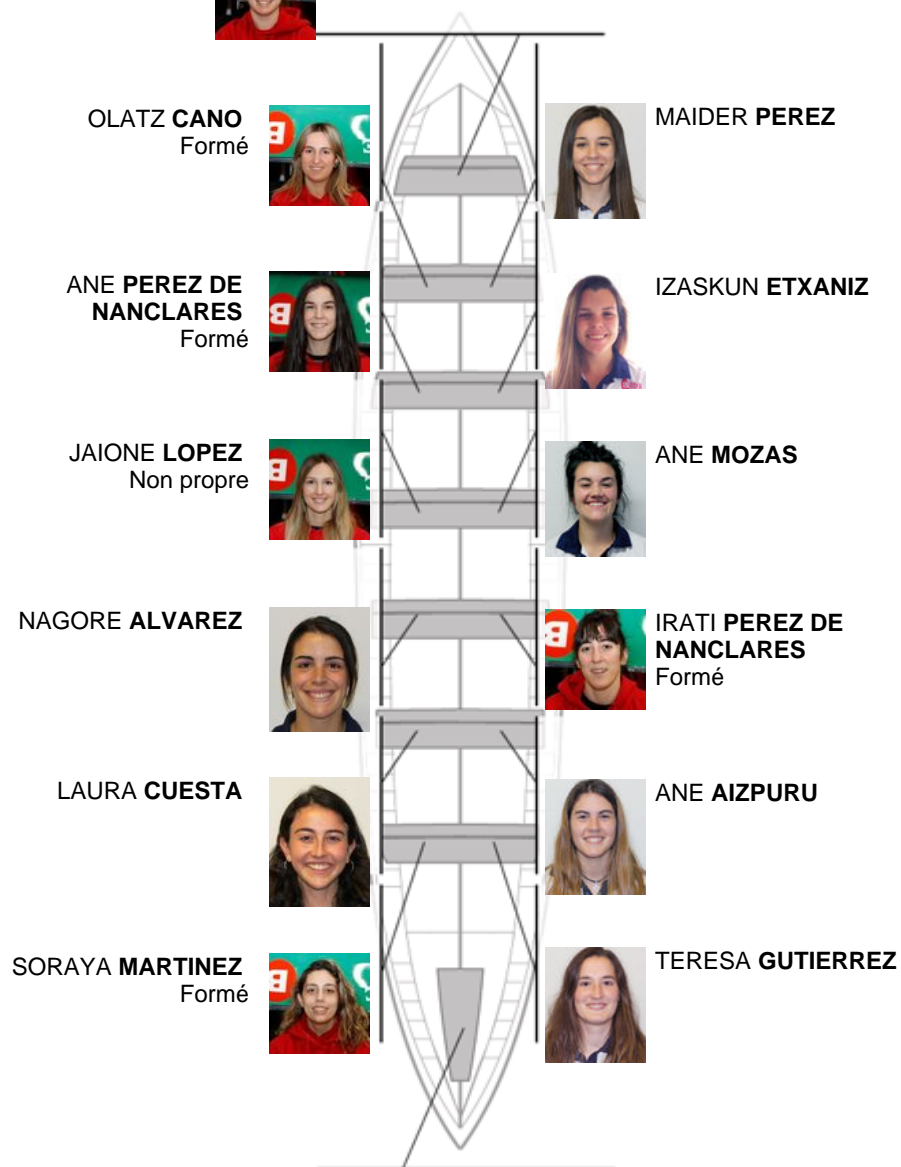

	Club	Temp	Dif	%	Points
6	DEUSTO TECUNI	11:08,46	00:31.34	104.91%	5

Coach
FERNANDO
BEPERET

Délegué
AITOR
RODRIGUEZ MAZA

Firma y sello

USUNE ELIZONDO
Formé

Supleánts

IRATXE
LEARE
BARBARRI

Formé

AIALA URIBELARREA
Capitaine
condicion

Formé:5

Prope: 8

Non propre: 1