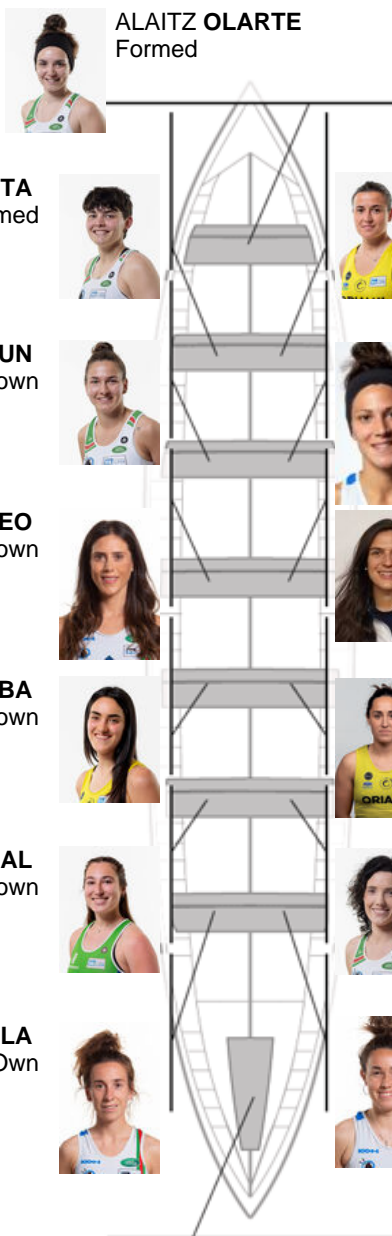

	Club	Time	Dif.	%	Points
3	NORTINDAL DONOSTIARRA	11:11,54	00:28.40	104.41%	2

Coach
IÑAKI
MENDIZABAL
ITURRIA

Delegate
JOSE RAMON
MENDIZABAL

Firma y sello

ALAITZ OLARTE
Formed

MAIALEN ALKORTA
Formed

MIREIA URANGA
Not own

ITXASO UZKUDUN
Not own

LARRAITZ ESNAOLA
Own

IRENE ARBEO
Not own

BELEN GARCIA
Not own

EIDER BARBA
Not own

TAYDE GOMEZ DE
SEGURA
Not own

ANE MENDIZABAL
Not own

OLATZ LOPEZ
Not own